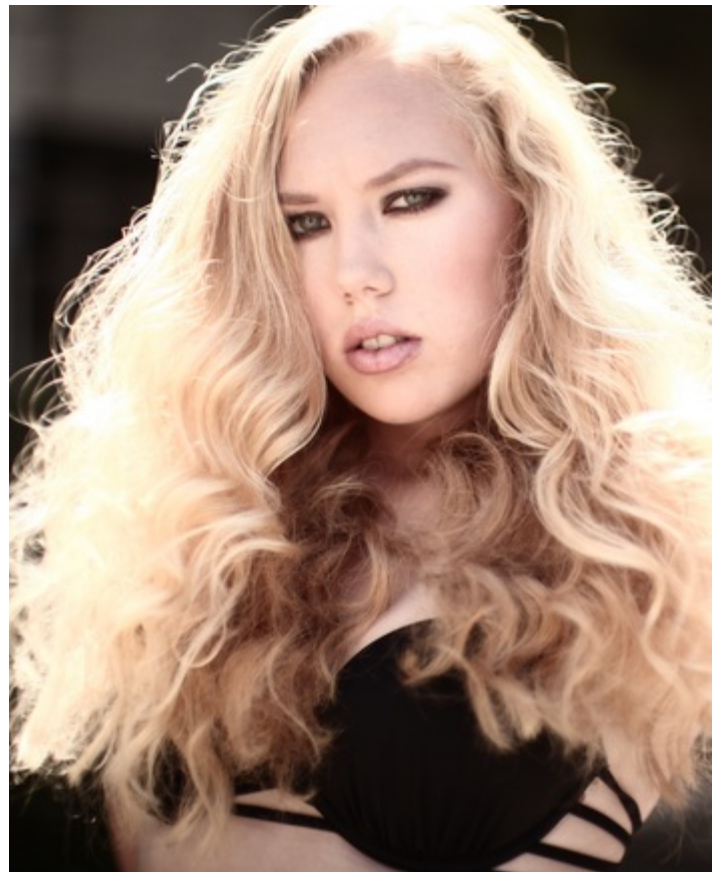

modelscout
407.420.5888
www.modelscout.com
26 years - The Best Talent
period.

Abygael Brewer

Height: 5'10" **Bust:** 92cm - 36" **Waist:** 66cm - 26" **Hips:** 91cm - 36"
Eye Color: green-blue **Hair Color:** blonde **Shoe Size:** 10

Abygael Brewer

Height: 5'10" **Bust:** 92cm - 36" **Waist:** 66cm - 26" **Hips:** 91cm - 36" **Eye Color:** green-blue **Hair Color:** blonde **Shoe Size:** 10