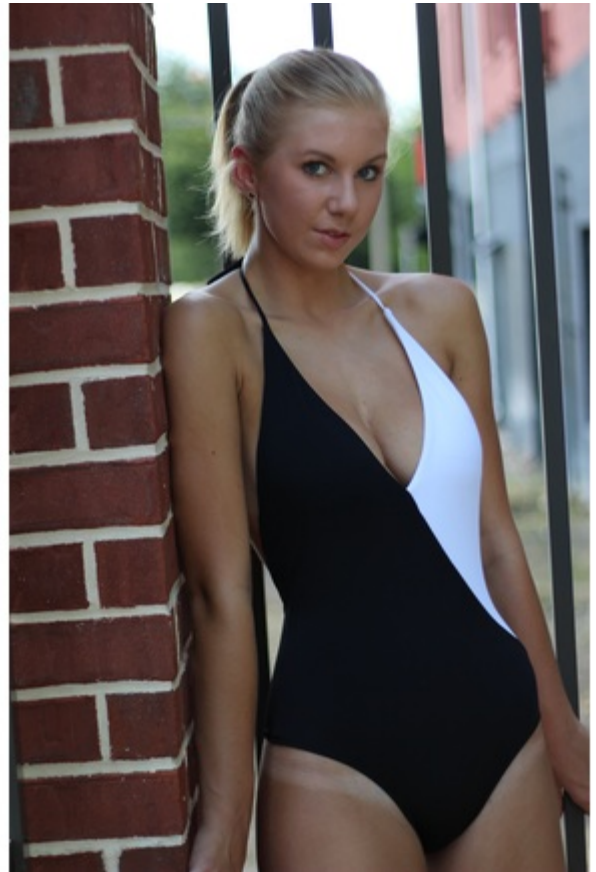

**modelscout**  
407.420.5888  
www.modelscout.com  
26 years - The Best Talent  
period.

**Amelia Joy**

**Height:** 5'11" **Bust:** 86cm - 34" **Waist:** 61cm - 24" **Hips:** 92cm - 36"  
**Dress Size:** USA: 2, EUR: 30 **Eye Color:** blue **Hair Color:** blonde  
**Shoe Size:** 9

**Amelia Joy**

**Height:** 5'11" **Bust:** 86cm - 34" **Waist:** 61cm - 24" **Hips:** 92cm - 36" **Dress Size:** USA: 2, EUR: 30 **Eye Color:** blue **Hair Color:** blonde **Shoe Size:** 9