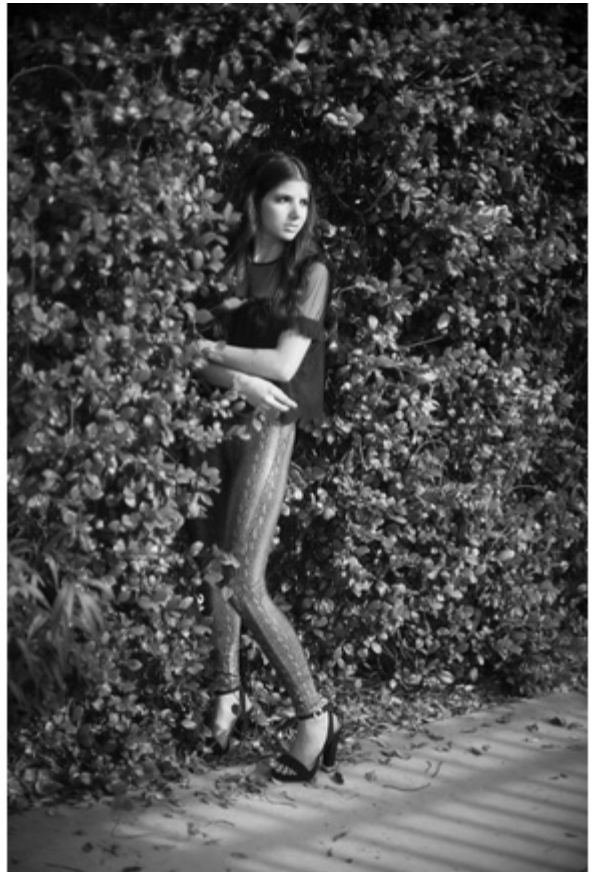

Annette Gitli

Height: 5'2" **Bust:** 86cm - 34" **Waist:** 66cm - 26" **Hips:** 86cm - 34" **Dress Size:** USA: 0-2, EUR: 28-30 **Eye Color:** brown **Hair Color:** brown **Shoe Size:** 7