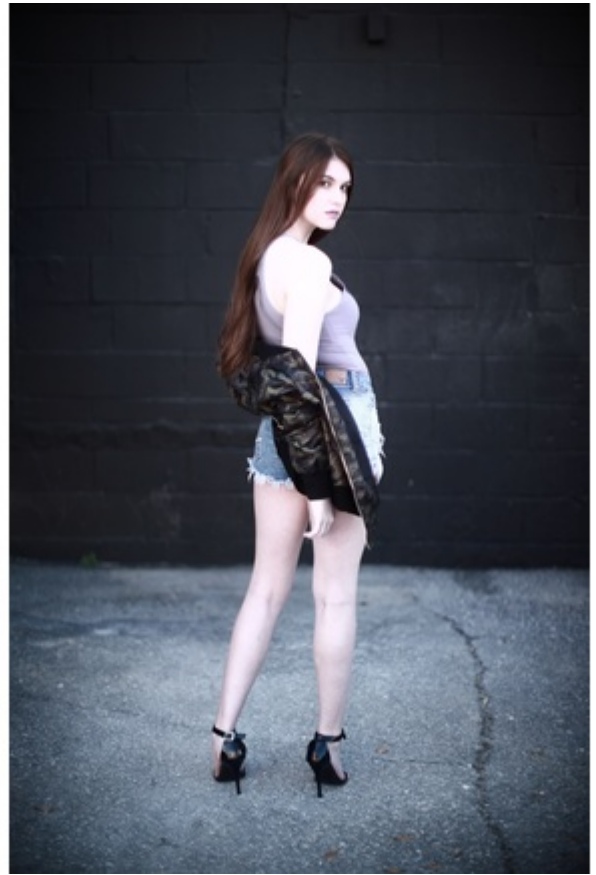

modelscout
407.420.5888
www.modelscout.com
26 years - The Best Talent
period.

Brooke Beverly

Height: 5'7" **Bust:** 86cm - 34" **Waist:** 66cm - 26" **Hips:** 86cm - 34"

Dress Size: USA: 2-4, EUR: 30-32 **Eye Color:** brown **Hair Color:** brown

Shoe Size: 7.5

Brooke Beverly

Height: 5'7" **Bust:** 86cm - 34" **Waist:** 66cm - 26" **Hips:** 86cm - 34" **Dress Size:** USA: 2-4, EUR: 30-32 **Eye Color:** brown **Hair Color:** brown **Shoe Size:** 7.5