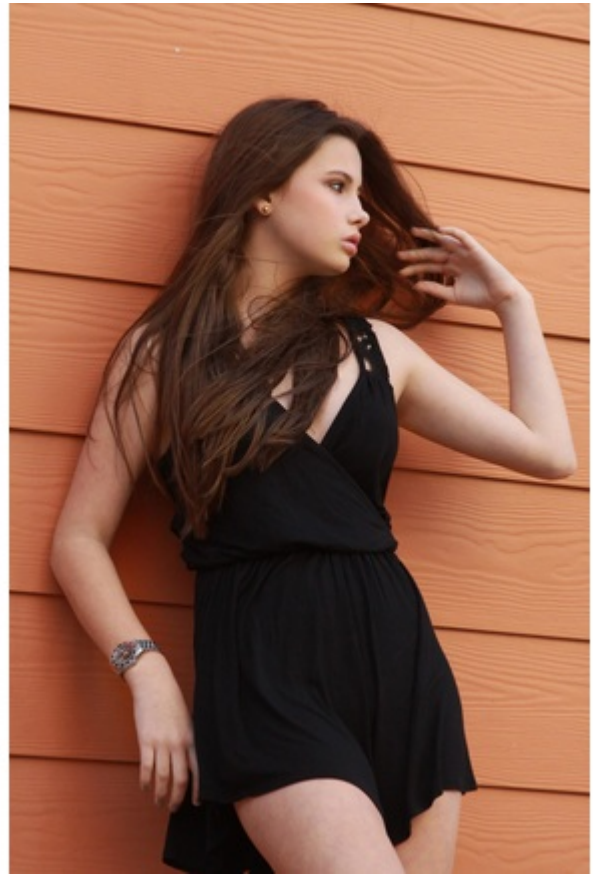

modelscout
407.420.5888
www.modelscout.com
26 years - The Best Talent
period.

Georgia Grace

Height: 5'7.5" **Bust:** 86cm - 34" **Waist:** 63cm - 25" **Hips:** 91cm - 36"
Dress Size: USA: 1-2, EUR: 29-30 **Eye Color:** green **Hair Color:** dark
brown

Georgia Grace

Height: 5'7.5" **Bust:** 86cm - 34" **Waist:** 63cm - 25" **Hips:** 91cm - 36" **Dress Size:** USA: 1-2, EUR: 29-30
Eye Color: green **Hair Color:** dark brown