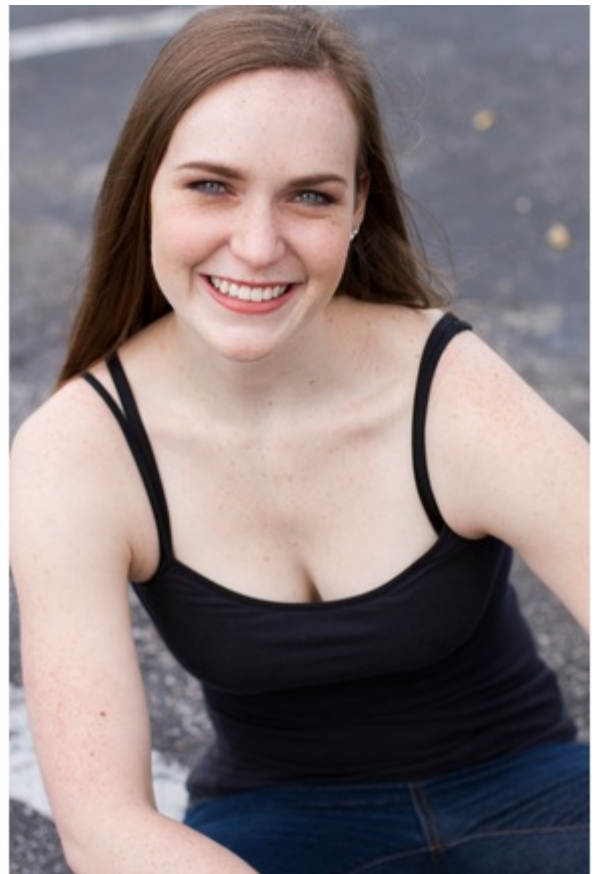

**modelscout**  
407.420.5888  
www.modelscout.com  
26 years - The Best Talent  
period.

**Libby & Tess Yost**

**Height:** 5'8" **Bust:** 86cm - 34" **Waist:** 70cm - 27.5" **Eye Color:** blue  
**Hair Color:** lt. brown **Shoe Size:** 9

**Libby & Tess Yost**

**Height:** 5'8" **Bust:** 86cm - 34" **Waist:** 70cm - 27.5" **Eye Color:** blue **Hair Color:** lt. brown **Shoe Size:** 9