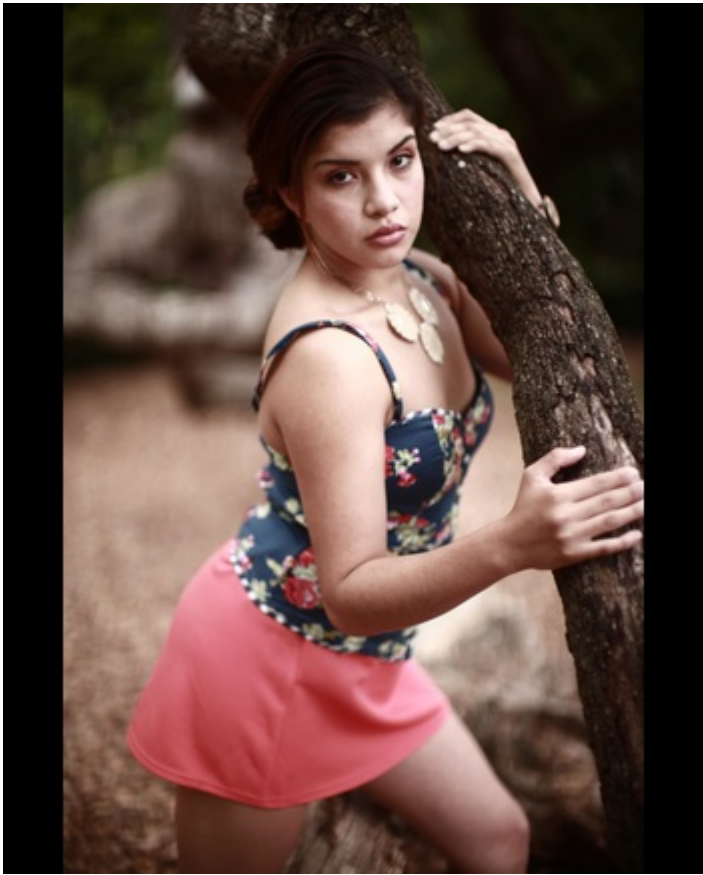

**modelscout**  
407.420.5888  
[www.modelscout.com](http://www.modelscout.com)  
26 years - The Best Talent  
period.

**Maria Magdalena**

**Height:** 5'7" **Bust:** 86cm - 34" **Waist:** 68cm - 27" **Hips:** 94cm - 37"  
**Dress Size:** USA: 1-2, EUR: 29-30 **Eye Color:** brown **Hair Color:** dark  
brown **Shoe Size:** 7

**Maria Magdalena**

**Height:** 5'7" **Bust:** 86cm - 34" **Waist:** 68cm - 27" **Hips:** 94cm - 37" **Dress Size:** USA: 1-2, EUR: 29-30 **Eye Color:** brown **Hair Color:** dark brown **Shoe Size:** 7