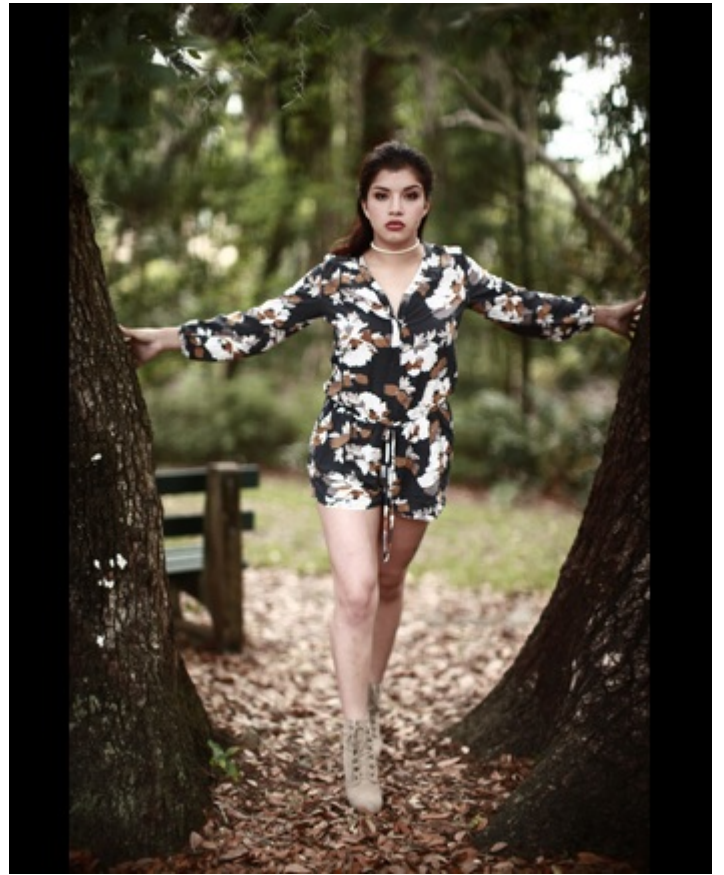

**modelscout**  
407.420.5888  
[www.modelscout.com](http://www.modelscout.com)  
26 years - The Best Talent  
period.

**Maria Magdalena**

**Height:** 5'7" **Bust:** 86cm - 34" **Waist:** 68cm - 27" **Hips:** 94cm - 37"  
**Dress Size:** USA: 1-2, EUR: 29-30 **Eye Color:** brown **Hair Color:** dark  
brown **Shoe Size:** 7

**Maria Magdalena**

**Height:** 5'7" **Bust:** 86cm - 34" **Waist:** 68cm - 27" **Hips:** 94cm - 37" **Dress Size:** USA: 1-2, EUR: 29-30 **Eye Color:** brown **Hair Color:** dark brown **Shoe Size:** 7