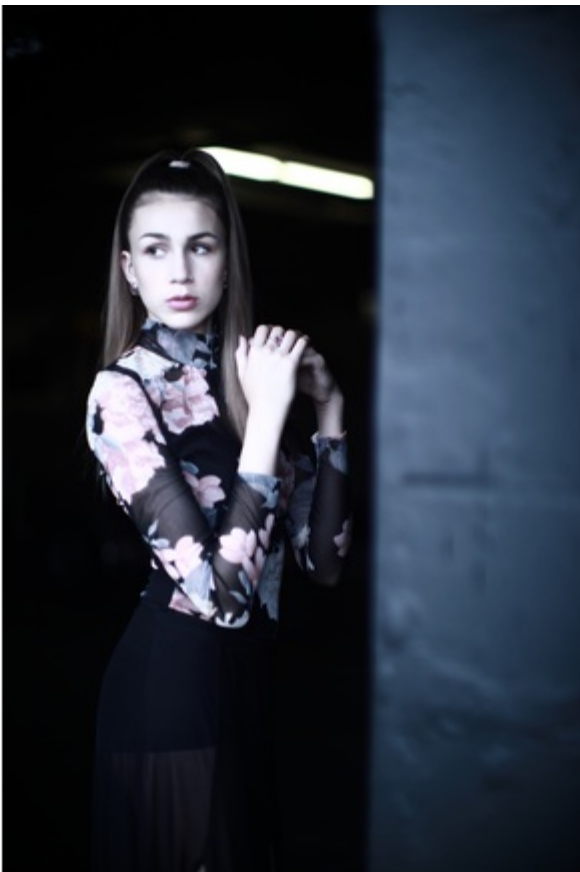

modelscout
407.420.5888
www.modelscout.com
26 years - The Best Talent
period.

Savannah Paltian

Height: 5'10" **Bust:** 81cm - 32" **Waist:** 59cm - 23" **Hips:** 87cm - 34.5"
Dress Size: USA: 0-1, EUR: 28-29 **Eye Color:** brown **Hair Color:** brown
Shoe Size: 10

Savannah Paltian

Height: 5'10" **Bust:** 81cm - 32" **Waist:** 59cm - 23" **Hips:** 87cm - 34.5" **Dress Size:** USA: 0-1, EUR: 28-29
Eye Color: brown **Hair Color:** brown **Shoe Size:** 10