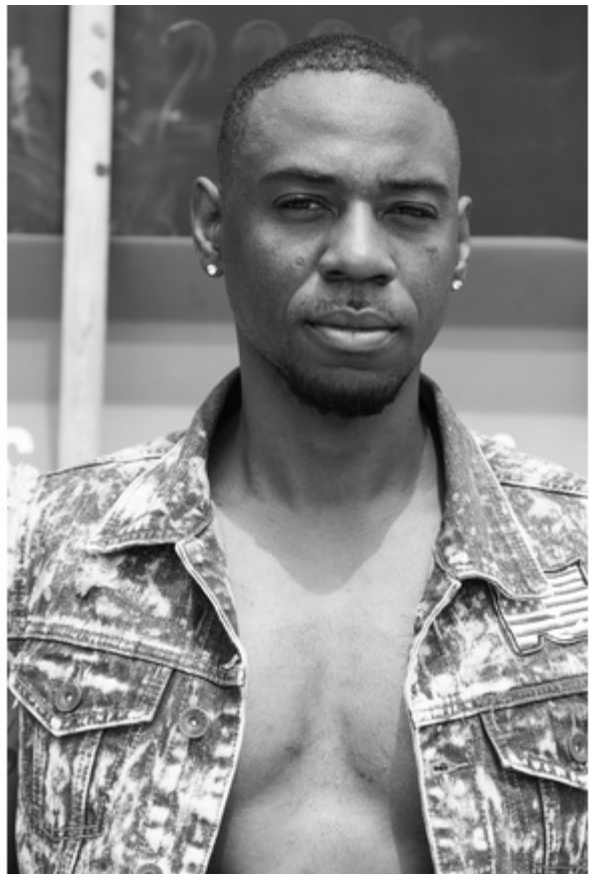

**Aaron Ingram**

**Height:** 6'0" **Waist:** 81cm - 32" **Inseam:** 81cm - 32" **Eye Color:** brown

**Hair Color:** dark brown **Shoe Size:** 10.5

**Aaron Ingram**

**Height:** 6'0" **Waist:** 81cm - 32" **Inseam:** 81cm - 32" **Eye Color:** brown **Hair Color:** dark brown **Shoe Size:** 10.5