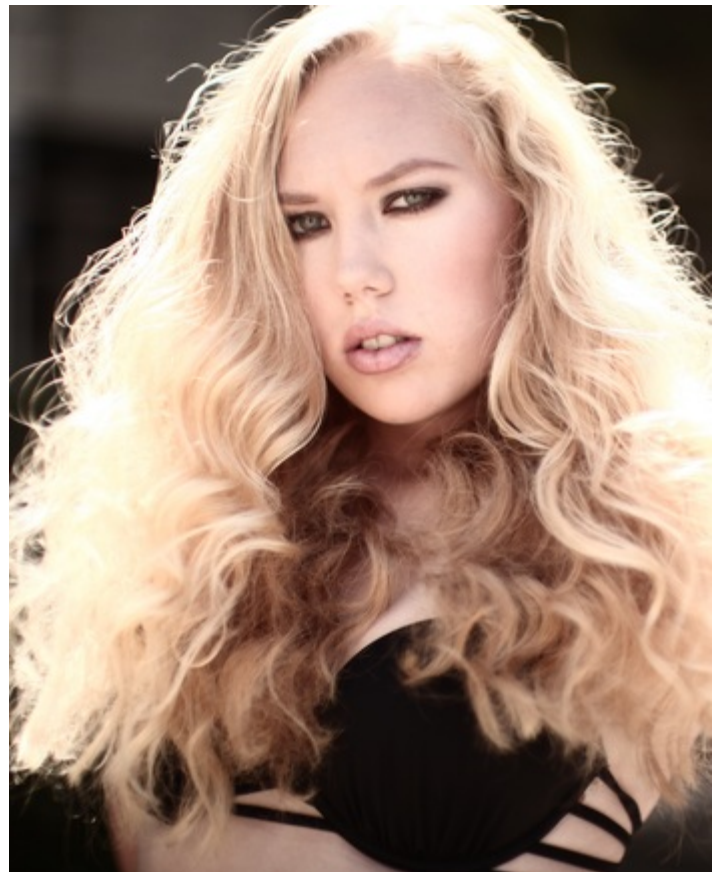

**Abygael Brewer**

**Height:** 5'10" **Bust:** 92cm - 36" **Waist:** 66cm - 26" **Hips:** 91cm - 36"

**Eye Color:** green-blue **Hair Color:** blonde **Shoe Size:** 10

**modelscout**  
407.420.5888  
[www.modelscout.com](http://www.modelscout.com)  
30 years - The Best Talent  
period.

**Abygael Brewer**

**Height:** 5'10" **Bust:** 92cm - 36" **Waist:** 66cm - 26" **Hips:** 91cm - 36" **Eye Color:** green-blue **Hair Color:** blonde **Shoe Size:** 10