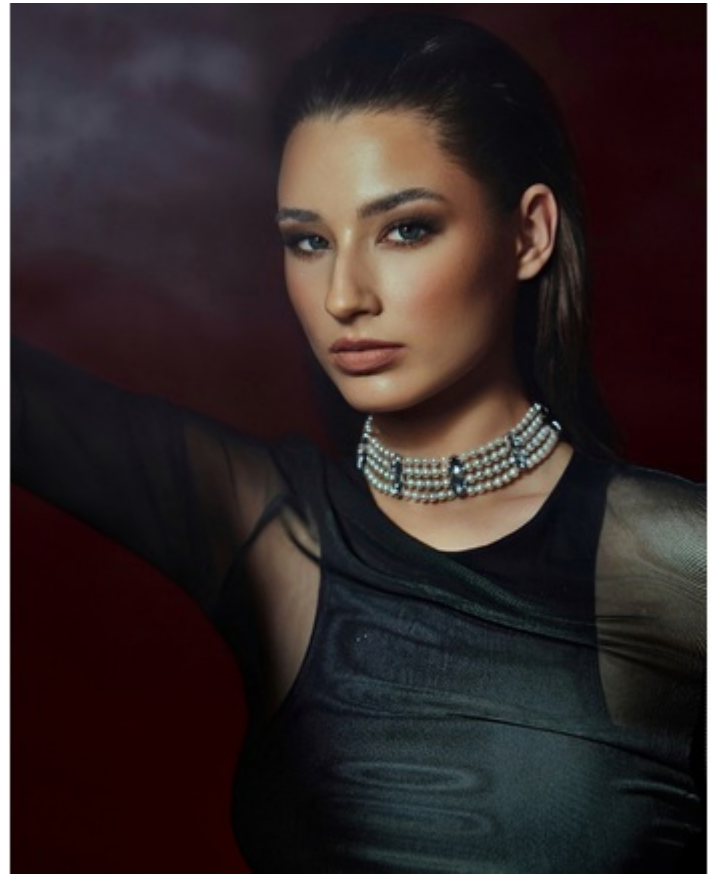

## **Aleliya Hines**

**Height:** 5'8.5" **Bust:** 86cm - 34" **Waist:** 61cm - 24" **Hips:** 86cm - 34"

**Dress Size:** USA: 0, EUR: 28 **Eye Color:** blue-green **Hair Color:** brunette

**Shoe Size:** 7.5

## Aleliya Hines

**Height:** 5'8.5" **Bust:** 86cm - 34" **Waist:** 61cm - 24" **Hips:** 86cm - 34" **Dress Size:** USA: 0, EUR: 28 **Eye Color:** blue-green **Hair Color:** brunette **Shoe Size:** 7.5