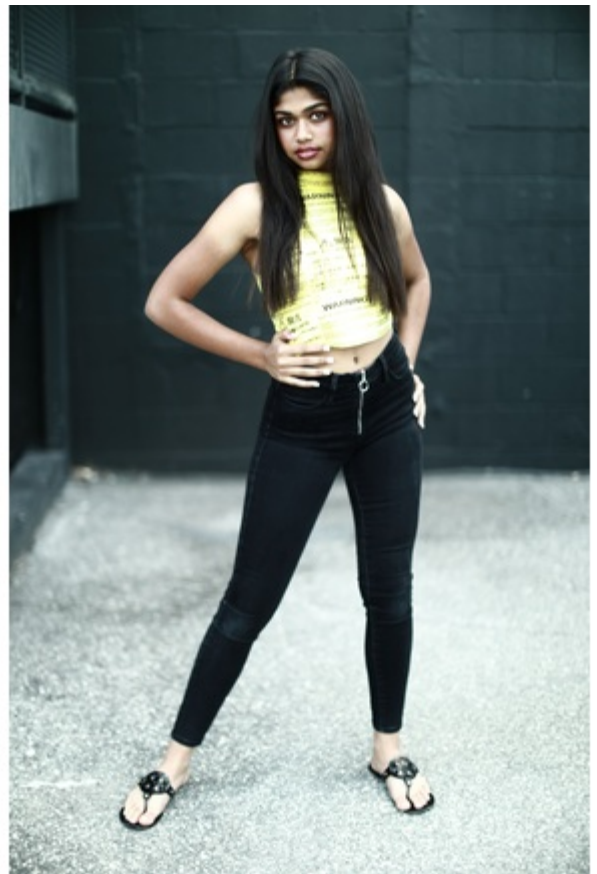

**Alesha Mobin**

**Height:** 5'4" **Bust:** 81cm - 32" **Waist:** 58cm - 23" **Hips:** 89cm - 35"

**Dress Size:** USA: 0-2, EUR: 28-30 **Eye Color:** brown **Hair Color:** dark brown **Shoe Size:** 8

**Alesha Mobin**

**Height:** 5'4" **Bust:** 81cm - 32" **Waist:** 58cm - 23" **Hips:** 89cm - 35" **Dress Size:** USA: 0-2, EUR: 28-30 **Eye Color:** brown **Hair Color:** dark brown **Shoe Size:** 8