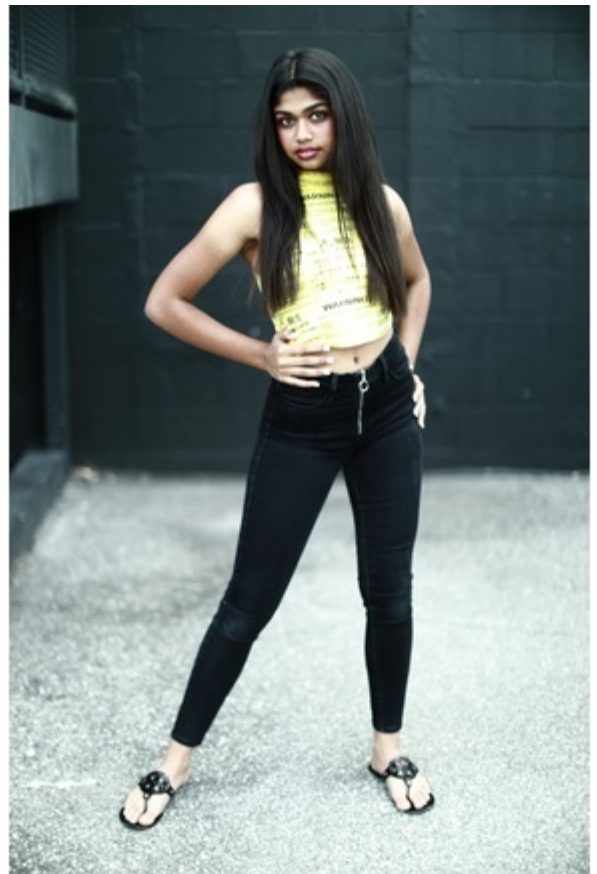

Alesha Mobin

Height: 5'4" **Bust:** 81cm - 32" **Waist:** 58cm - 23" **Hips:** 89cm - 35"

Dress Size: USA: 0-2, EUR: 28-30 **Eye Color:** brown **Hair Color:** dark brown **Shoe Size:** 8

Alesha Mobin

Height: 5'4" **Bust:** 81cm - 32" **Waist:** 58cm - 23" **Hips:** 89cm - 35" **Dress Size:** USA: 0-2, EUR: 28-30 **Eye Color:** brown **Hair Color:** dark brown **Shoe Size:** 8