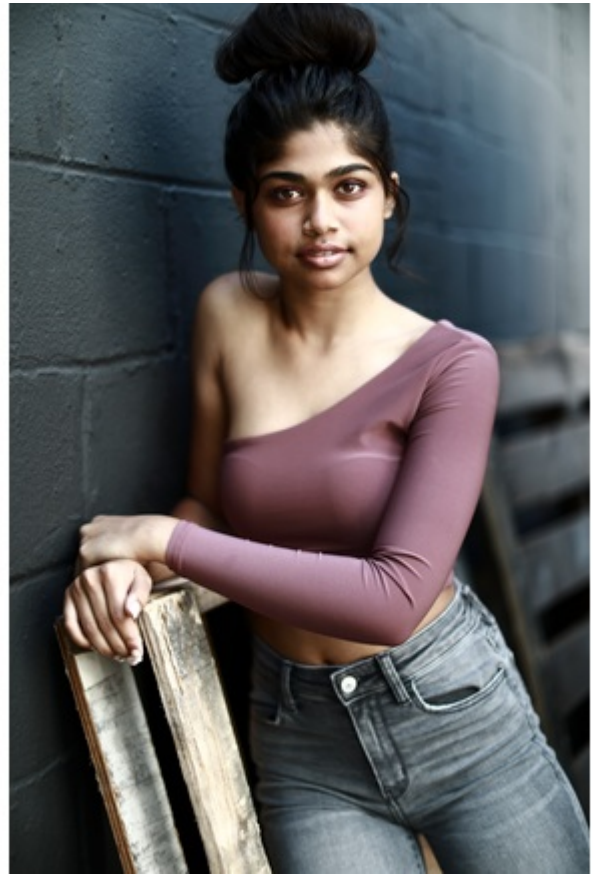

Alesha Mobin

Height: 5'4" **Bust:** 81cm - 32" **Waist:** 58cm - 23" **Hips:** 89cm - 35"

Dress Size: USA: 0-2, EUR: 28-30 **Eye Color:** brown **Hair Color:** dark brown **Shoe Size:** 8

Alesha Mobin

Height: 5'4" **Bust:** 81cm - 32" **Waist:** 58cm - 23" **Hips:** 89cm - 35" **Dress Size:** USA: 0-2, EUR: 28-30 **Eye Color:** brown **Hair Color:** dark brown **Shoe Size:** 8