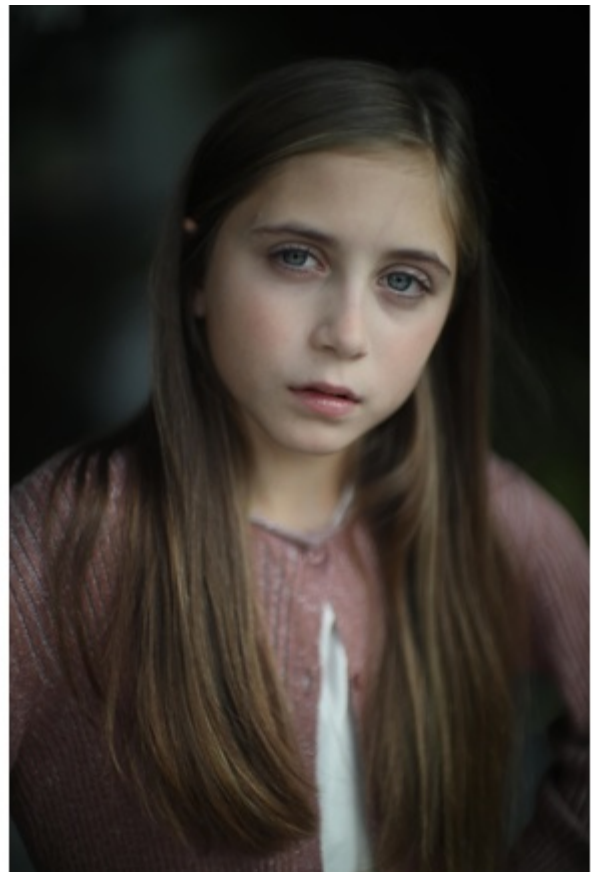

Aliagh Jae

Height: 54" **Eye Color:** blue **Hair Color:** lt. brown **Shoe Size:** 2

Aliegh Jae

Height: 54" **Eye Color:** blue **Hair Color:** lt. brown **Shoe Size:** 2