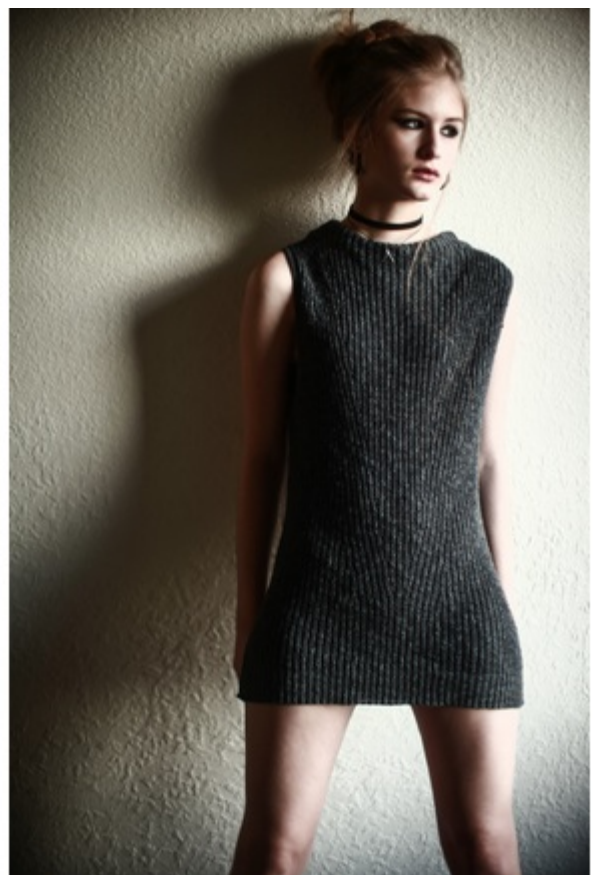

Alyssa Caitlin

Height: 5'8" **Bust:** 81cm - 32" **Waist:** 61cm - 24" **Hips:** 87cm - 34.5"
Dress Size: USA: 0-2, EUR: 28-30 **Eye Color:** blue **Hair Color:** dark
blonde **Shoe Size:** 10

Alyssa Caitlin

Height: 5'8" **Bust:** 81cm - 32" **Waist:** 61cm - 24" **Hips:** 87cm - 34.5" **Dress Size:** USA: 0-2, EUR: 28-30 **Eye Color:** blue **Hair Color:** dark blonde **Shoe Size:** 10