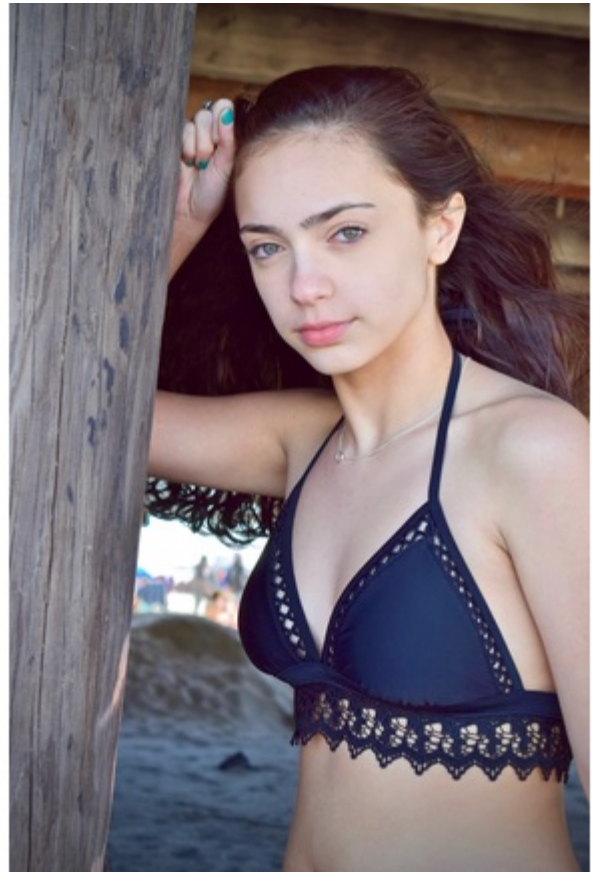

Alyssa Grace

Height: 5'5" **Bust:** 86cm - 34" **Waist:** 66cm - 26" **Hips:** 66cm - 26"

Dress Size: USA: 2-4, EUR: 30-32 **Eye Color:** hazel **Hair Color:** brown

Shoe Size: 7.5

Alyssa Grace

Height: 5'5" **Bust:** 86cm - 34" **Waist:** 66cm - 26" **Hips:** 66cm - 26" **Dress Size:** USA: 2-4, EUR: 30-32 **Eye Color:** hazel **Hair Color:** brown **Shoe Size:** 7.5