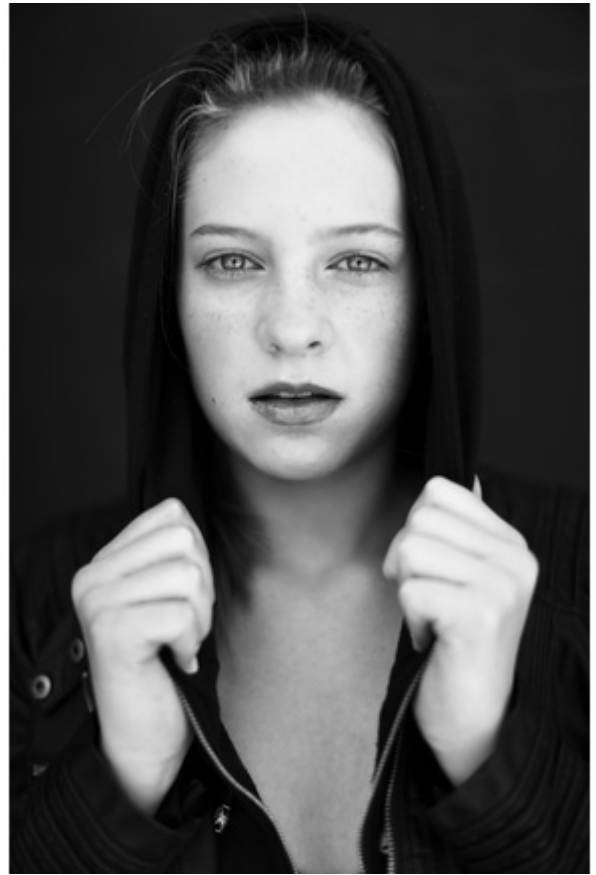

## **Alyssa Lynn**

**Height:** 5'10.5" **Bust:** 86cm - 34" **Waist:** 68cm - 27" **Hips:** 91cm - 36"

**Dress Size:** USA: 2-4, EUR: 30-32 **Eye Color:** blue **Hair Color:** dark blonde **Shoe Size:** 8

**Alyssa Lynn**

**Height:** 5'10.5" **Bust:** 86cm - 34" **Waist:** 68cm - 27" **Hips:** 91cm - 36" **Dress Size:** USA: 2-4, EUR: 30-32  
**Eye Color:** blue **Hair Color:** dark blonde **Shoe Size:** 8