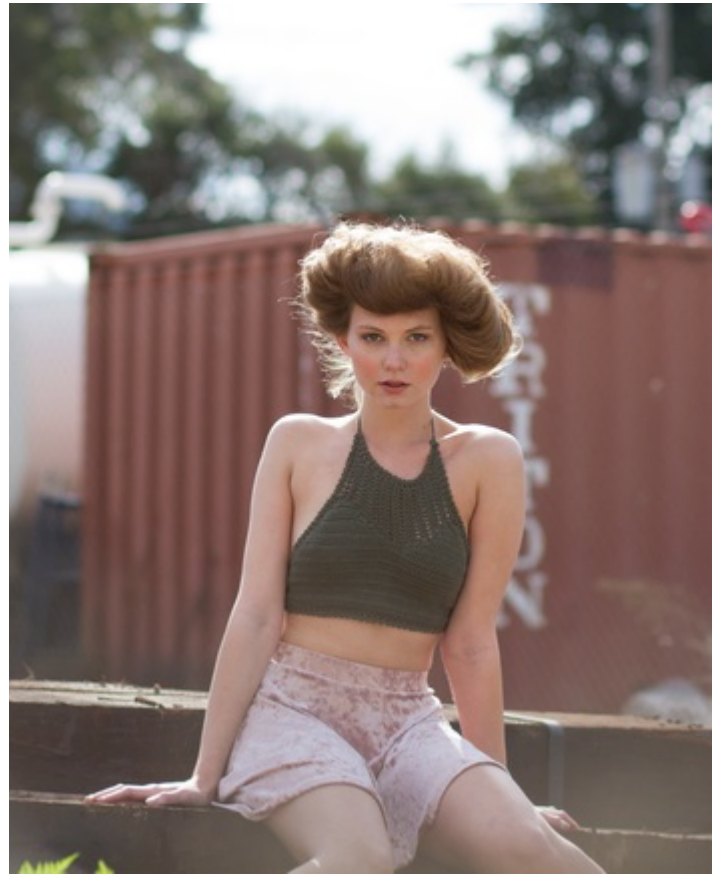

Amanda Paige

Height: 5'5" **Bust:** 86cm - 34" **Waist:** 59cm - 23" **Hips:** 91cm - 36"

Dress Size: USA: 0-1, EUR: 28-29 **Eye Color:** blue **Hair Color:** blonde
red **Shoe Size:** 9.5

Amanda Paige

Height: 5'5" **Bust:** 86cm - 34" **Waist:** 59cm - 23" **Hips:** 91cm - 36" **Dress Size:** USA: 0-1, EUR: 28-29 **Eye Color:** blue **Hair Color:** blonde red **Shoe Size:** 9.5