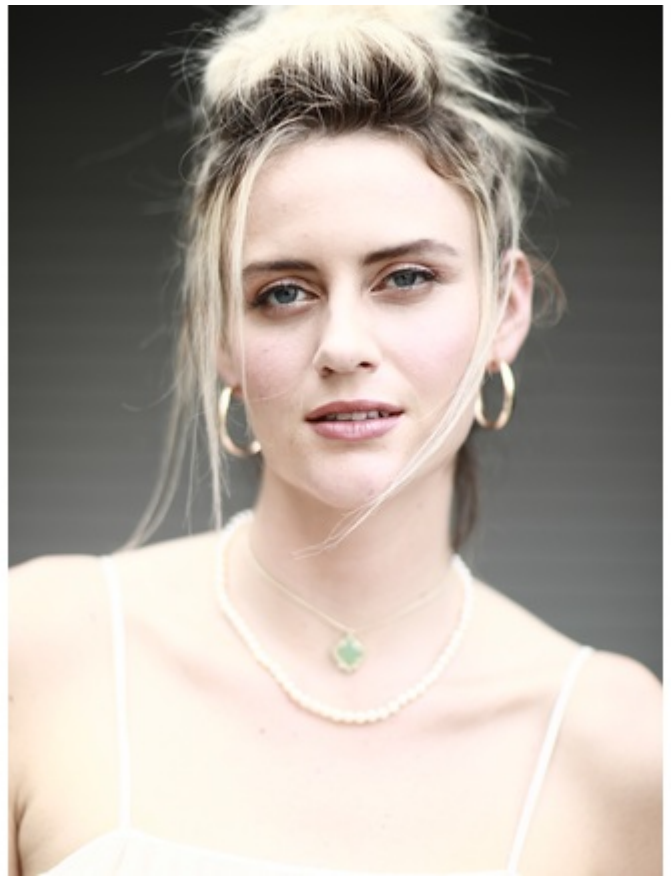

Amelia Holland

Height: 5'11.5" **Bust:** 86cm - 34" **Waist:** 74cm - 29" **Hips:** 99cm - 39"

Dress Size: USA: 5-6, EUR: 33-34 **Eye Color:** blue **Hair Color:** blonde

Shoe Size: 10

Amelia Holland

Height: 5'11.5" **Bust:** 86cm - 34" **Waist:** 74cm - 29" **Hips:** 99cm - 39" **Dress Size:** USA: 5-6, EUR: 33-34
Eye Color: blue **Hair Color:** blonde **Shoe Size:** 10