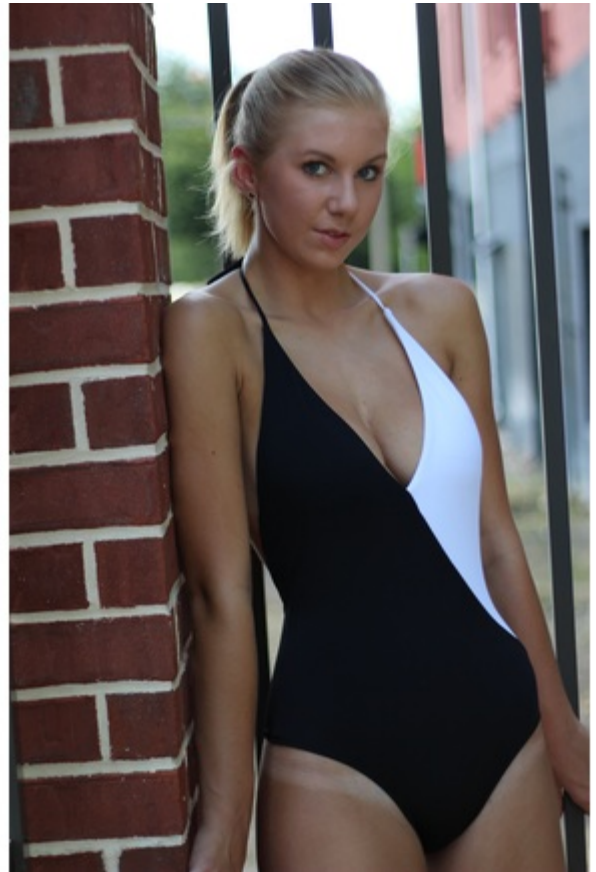

Amelia Joy

Height: 5'11" **Bust:** 86cm - 34" **Waist:** 61cm - 24" **Hips:** 92cm - 36"

Dress Size: USA: 2, EUR: 30 **Eye Color:** blue **Hair Color:** blonde

Shoe Size: 9

Amelia Joy

Height: 5'11" **Bust:** 86cm - 34" **Waist:** 61cm - 24" **Hips:** 92cm - 36" **Dress Size:** USA: 2, EUR: 30 **Eye Color:** blue **Hair Color:** blonde **Shoe Size:** 9