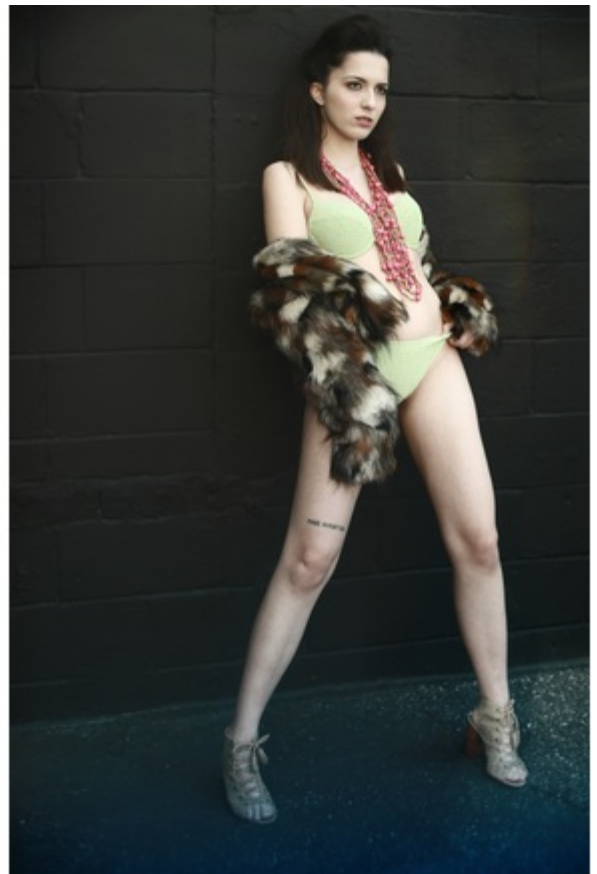

Ana Leonor

Height: 5'9" **Bust:** 84cm - 33" **Waist:** 67cm - 26.5" **Hips:** 95cm - 37.5"

Dress Size: USA: 3-4, EUR: 31-32 **Eye Color:** brown **Hair Color:** brunette **Shoe Size:** 8

Ana Leonor

Height: 5'9" **Bust:** 84cm - 33" **Waist:** 67cm - 26.5" **Hips:** 95cm - 37.5" **Dress Size:** USA: 3-4, EUR: 31-32
Eye Color: brown **Hair Color:** brunette **Shoe Size:** 8