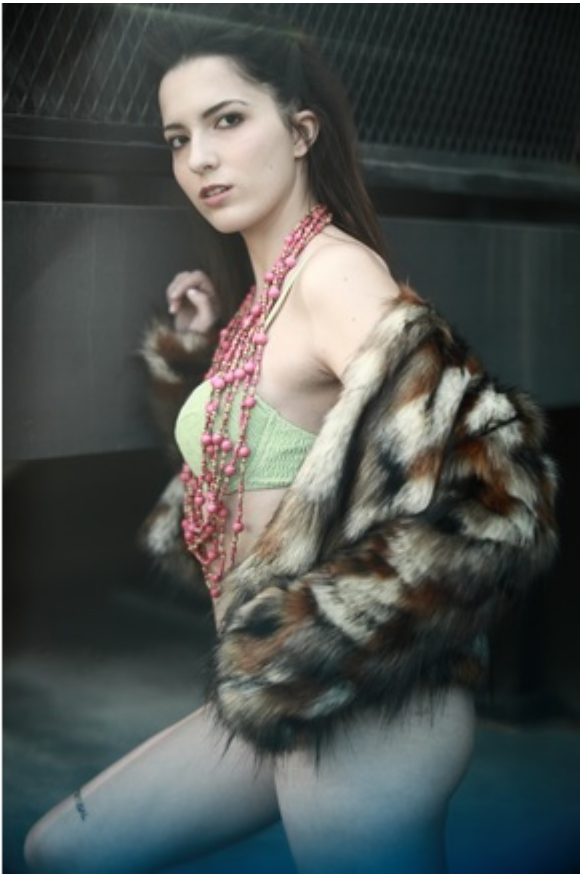

Ana Leonor

Height: 5'9" **Bust:** 84cm - 33" **Waist:** 67cm - 26.5" **Hips:** 95cm - 37.5"

Dress Size: USA: 3-4, EUR: 31-32 **Eye Color:** brown **Hair Color:** brunette **Shoe Size:** 8

Ana Leonor

Height: 5'9" **Bust:** 84cm - 33" **Waist:** 67cm - 26.5" **Hips:** 95cm - 37.5" **Dress Size:** USA: 3-4, EUR: 31-32
Eye Color: brown **Hair Color:** brunette **Shoe Size:** 8