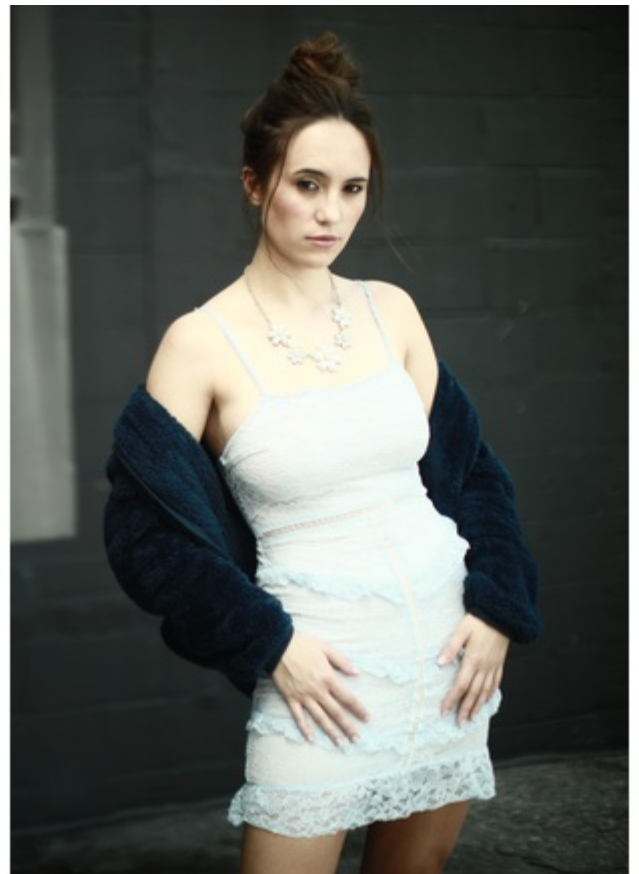

Analis Soca

Height: 5'9.5" **Bust:** 86cm - 34" **Waist:** 70cm - 27.5" **Hips:** 94cm - 37"

Dress Size: USA: 1-2, EUR: 29-30 **Eye Color:** brown **Hair Color:** brunette **Shoe Size:** 9

Analís Soca

Height: 5'9.5" **Bust:** 86cm - 34" **Waist:** 70cm - 27.5" **Hips:** 94cm - 37" **Dress Size:** USA: 1-2, EUR: 29-30
Eye Color: brown **Hair Color:** brunette **Shoe Size:** 9