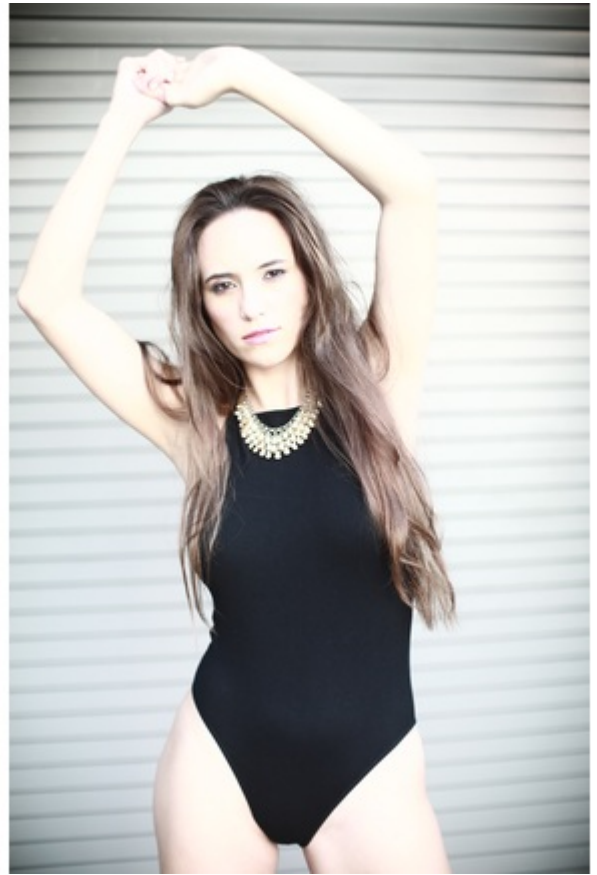

Analis Soca

Height: 5'9.5" **Bust:** 86cm - 34" **Waist:** 70cm - 27.5" **Hips:** 94cm - 37"

Dress Size: USA: 1-2, EUR: 29-30 **Eye Color:** brown **Hair Color:** brunette **Shoe Size:** 9

Analís Soca

Height: 5'9.5" **Bust:** 86cm - 34" **Waist:** 70cm - 27.5" **Hips:** 94cm - 37" **Dress Size:** USA: 1-2, EUR: 29-30
Eye Color: brown **Hair Color:** brunette **Shoe Size:** 9