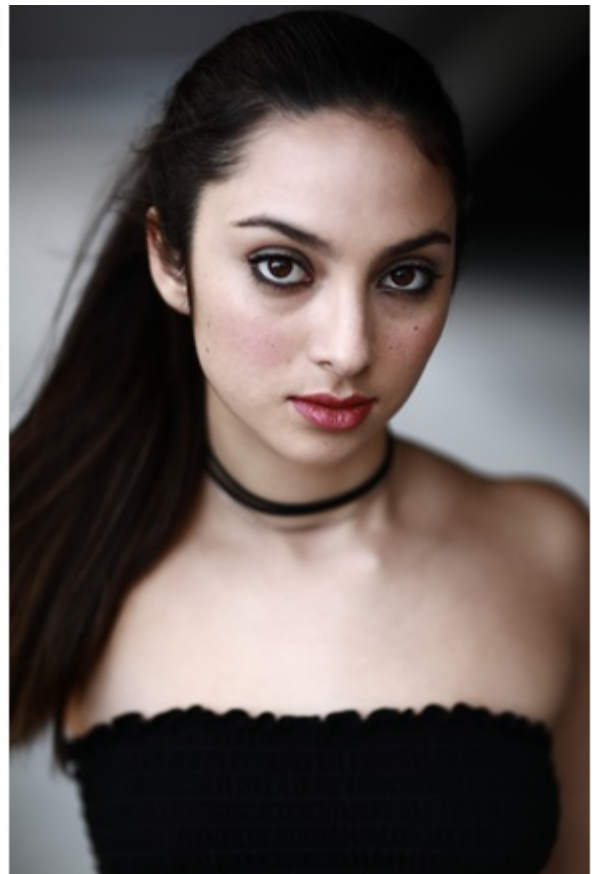

Angelina Heath

Height: 5'3" **Bust:** 86cm - 34" **Waist:** 62cm - 24.5" **Hips:** 90cm - 35.5"
Dress Size: USA: 2-4, EUR: 30-32 **Eye Color:** brown **Hair Color:** brown
Shoe Size: 7.5

Angelina Heath

Height: 5'3" **Bust:** 86cm - 34" **Waist:** 62cm - 24.5" **Hips:** 90cm - 35.5" **Dress Size:** USA: 2-4, EUR: 30-32
Eye Color: brown **Hair Color:** brown **Shoe Size:** 7.5