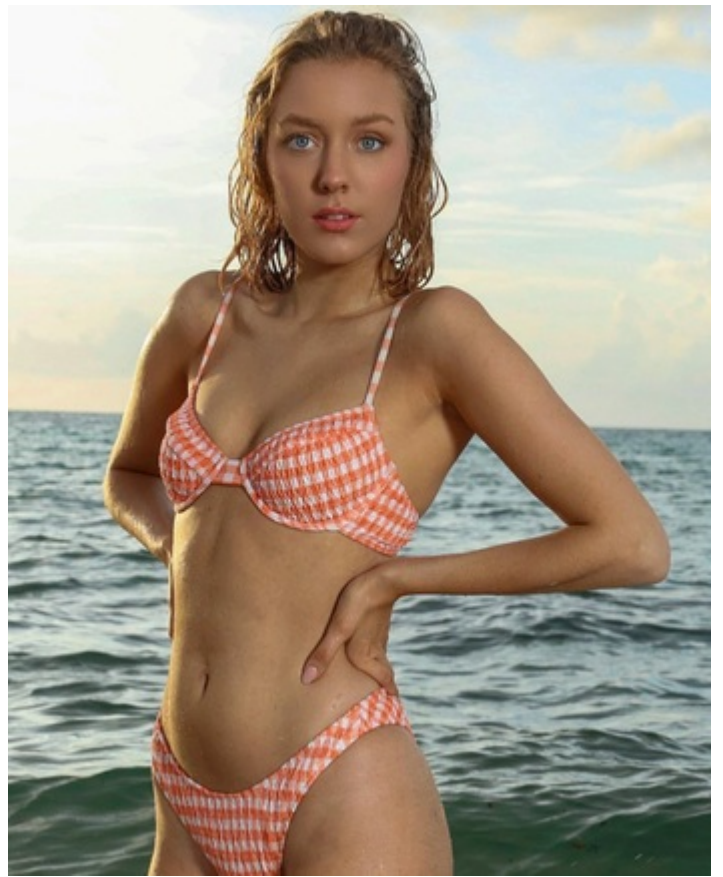

Anna Swan

Height: 5'10" **Bust:** 81cm - 32" **Waist:** 61cm - 24" **Hips:** 89cm - 35"

Dress Size: USA: 2-4, EUR: 30-32 **Eye Color:** blue **Hair Color:** blonde

Shoe Size: 10

Anna Swan

Height: 5'10" **Bust:** 81cm - 32" **Waist:** 61cm - 24" **Hips:** 89cm - 35" **Dress Size:** USA: 2-4, EUR: 30-32 **Eye Color:** blue **Hair Color:** blonde **Shoe Size:** 10