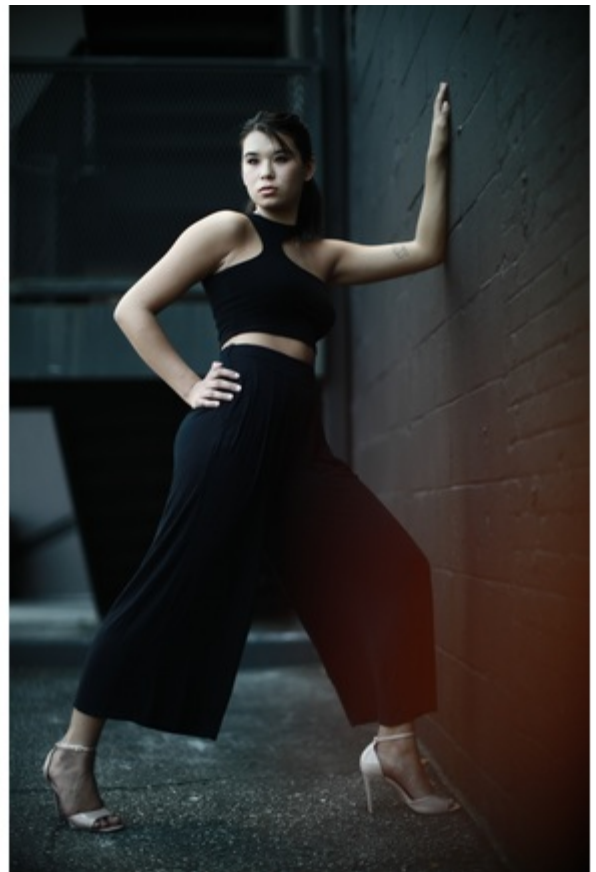

Anneli Brugge

Height: 5'8" **Bust:** 86cm - 34" **Waist:** 67cm - 26.5" **Hips:** 96cm - 38"
Eye Color: brown **Hair Color:** dark brown **Shoe Size:** 9

Anneli Brugge

Height: 5'8" **Bust:** 86cm - 34" **Waist:** 67cm - 26.5" **Hips:** 96cm - 38" **Eye Color:** brown **Hair Color:** dark brown **Shoe Size:** 9