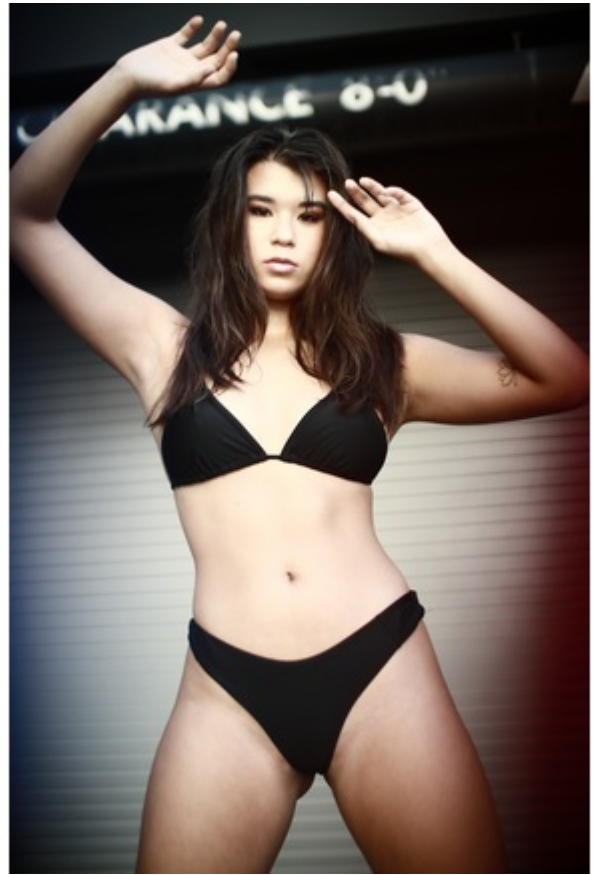

Anneli Brugge

Height: 5'8" **Bust:** 86cm - 34" **Waist:** 67cm - 26.5" **Hips:** 96cm - 38"
Eye Color: brown **Hair Color:** dark brown **Shoe Size:** 9

Anneli Brugge

Height: 5'8" **Bust:** 86cm - 34" **Waist:** 67cm - 26.5" **Hips:** 96cm - 38" **Eye Color:** brown **Hair Color:** dark brown **Shoe Size:** 9