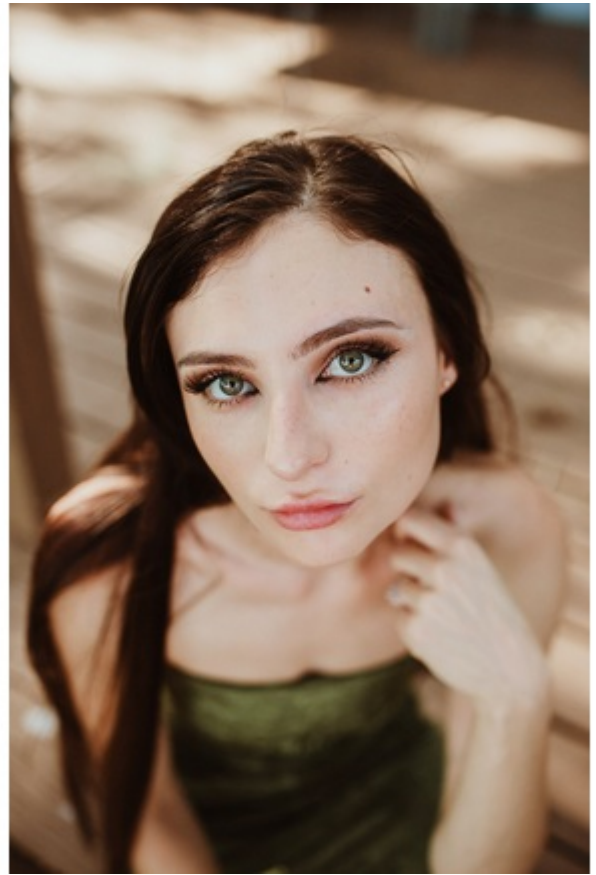

## **Ashley Jones**

**Height:** 5'5" **Bust:** 81cm - 32" **Waist:** 59cm - 23" **Hips:** 89cm - 35"

**Dress Size:** USA: 0-2, EUR: 28-30 **Eye Color:** green **Hair Color:** brown

**Shoe Size:** 7.5

## Ashley Jones

**Height:** 5'5" **Bust:** 81cm - 32" **Waist:** 59cm - 23" **Hips:** 89cm - 35" **Dress Size:** USA: 0-2, EUR: 28-30 **Eye Color:** green **Hair Color:** brown **Shoe Size:** 7.5