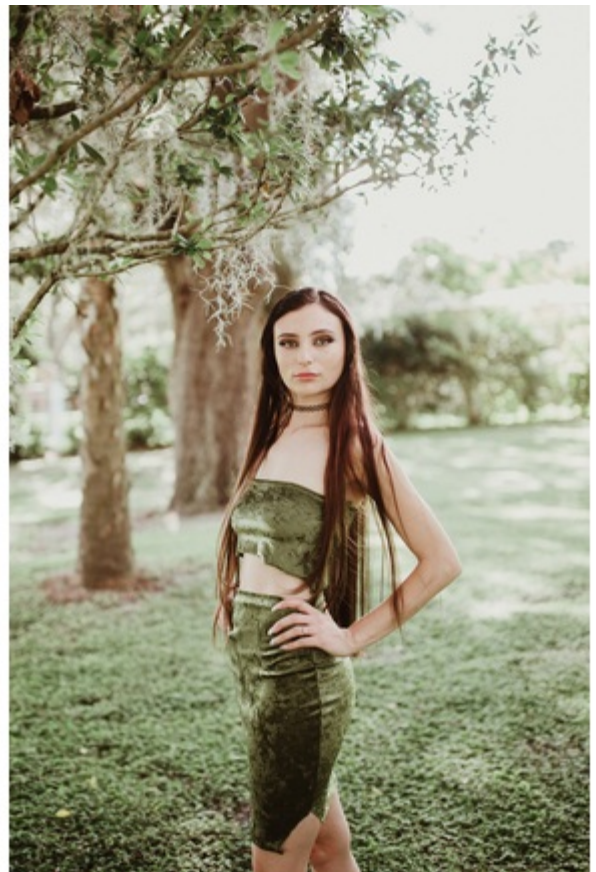

## **Ashley Jones**

**Height:** 5'5" **Bust:** 81cm - 32" **Waist:** 59cm - 23" **Hips:** 89cm - 35"

**Dress Size:** USA: 0-2, EUR: 28-30 **Eye Color:** green **Hair Color:** brown

**Shoe Size:** 7.5

## Ashley Jones

**Height:** 5'5" **Bust:** 81cm - 32" **Waist:** 59cm - 23" **Hips:** 89cm - 35" **Dress Size:** USA: 0-2, EUR: 28-30 **Eye Color:** green **Hair Color:** brown **Shoe Size:** 7.5