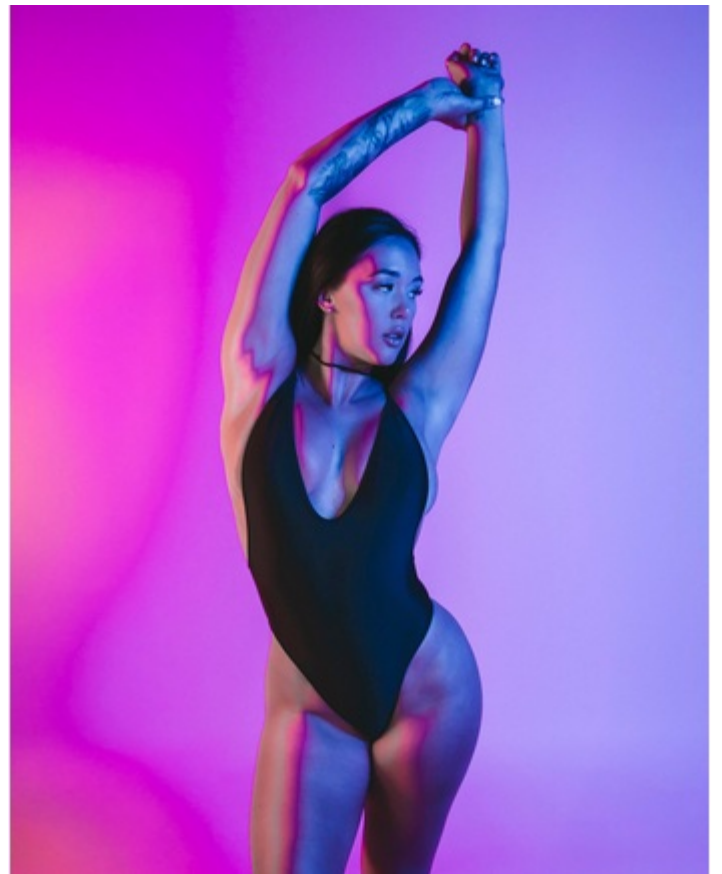

Ashley Wright

Height: 5'9.5" **Bust:** 86cm - 34" **Waist:** 71cm - 28" **Hips:** 101cm - 40"

Dress Size: USA: 6-8, EUR: 34-36 **Eye Color:** brown **Hair Color:** black

Shoe Size: 9

Ashley Wright

Height: 5'9.5" **Bust:** 86cm - 34" **Waist:** 71cm - 28" **Hips:** 101cm - 40" **Dress Size:** USA: 6-8, EUR: 34-36
Eye Color: brown **Hair Color:** black **Shoe Size:** 9