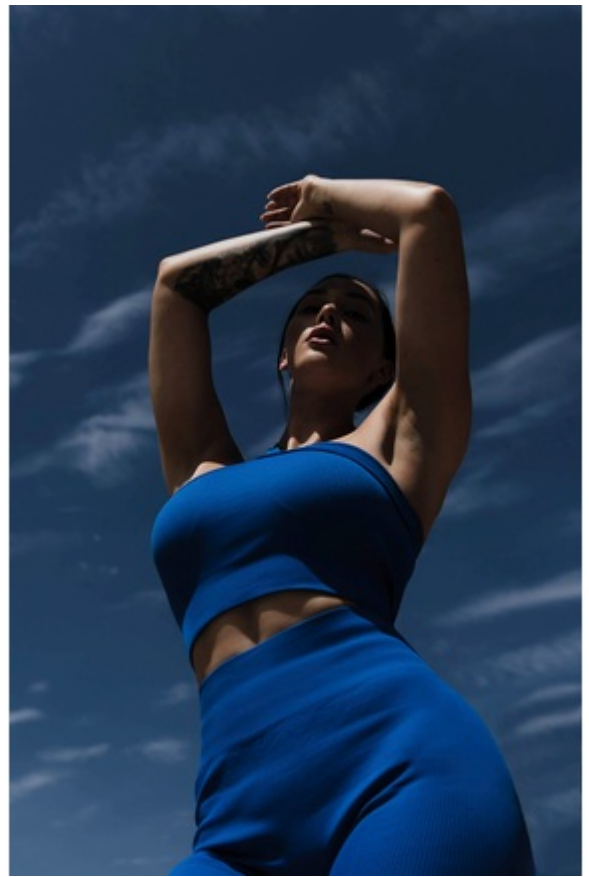

Ashley Wright

Height: 5'9.5" **Bust:** 86cm - 34" **Waist:** 71cm - 28" **Hips:** 101cm - 40"

Dress Size: USA: 6-8, EUR: 34-36 **Eye Color:** brown **Hair Color:** black

Shoe Size: 9

Ashley Wright

Height: 5'9.5" **Bust:** 86cm - 34" **Waist:** 71cm - 28" **Hips:** 101cm - 40" **Dress Size:** USA: 6-8, EUR: 34-36
Eye Color: brown **Hair Color:** black **Shoe Size:** 9