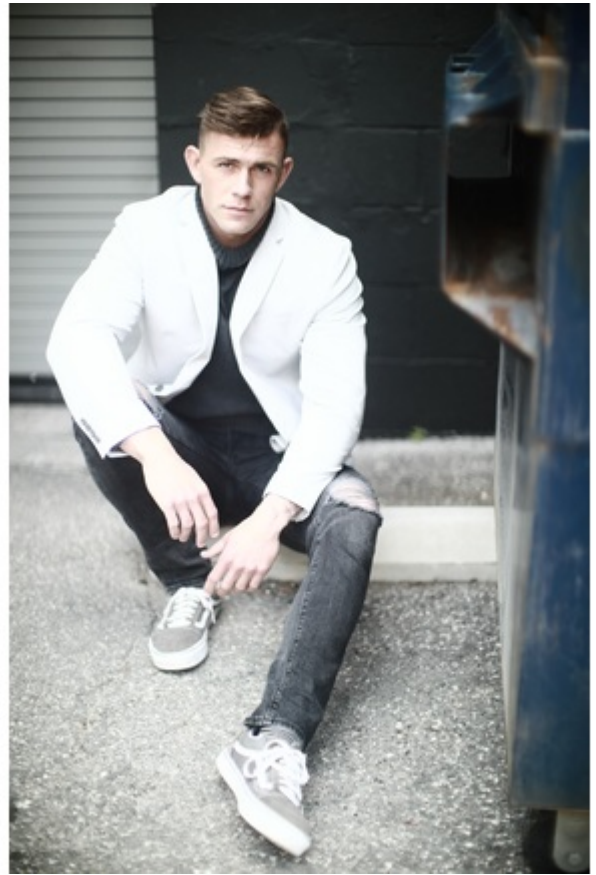

Athon Gage

Height: 6'2" **Waist:** 81cm - 32" **Inseam:** 81cm - 32" **Suit Size:** 42
Eye Color: hazel **Hair Color:** brown **Shoe Size:** 11.5

Athon Gage

Height: 6'2" **Waist:** 81cm - 32" **Inseam:** 81cm - 32" **Suit Size:** 42 **Eye Color:** hazel **Hair Color:** brown **Shoe Size:** 11.5