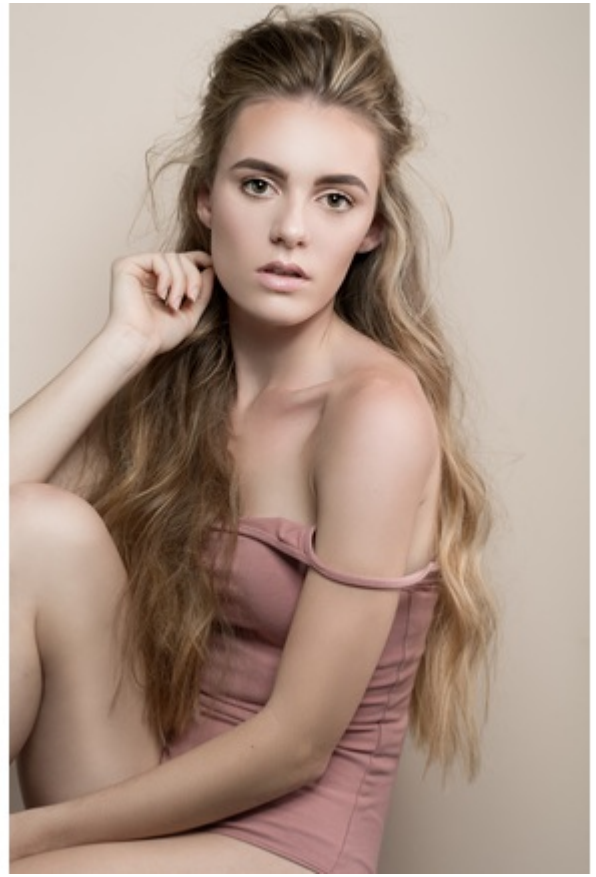

Audrey .

Height: 5' **Bust:** 81cm - 32" **Waist:** 56cm - 22" **Hips:** 82cm - 32.5"

Dress Size: USA: 0-2, EUR: 28-30 **Eye Color:** hazel **Hair Color:** dark brown **Shoe Size:** 5.5

Audrey .

Height: 5' **Bust:** 81cm - 32" **Waist:** 56cm - 22" **Hips:** 82cm - 32.5" **Dress Size:** USA: 0-2, EUR: 28-30 **Eye Color:** hazel **Hair Color:** dark brown **Shoe Size:** 5.5