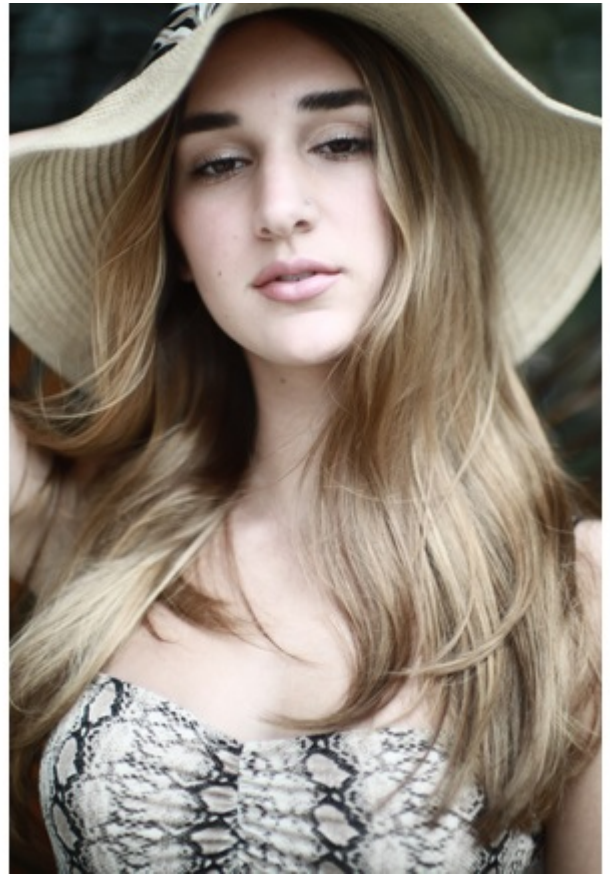

Bella James

Height: 5'8.5" **Bust:** 86cm - 34" **Waist:** 63cm - 25" **Hips:** 89cm - 35"

Dress Size: USA: 0-2, EUR: 28-30 **Eye Color:** brown **Hair Color:** lt.

brown **Shoe Size:** 8

Bella James

Height: 5'8.5" **Bust:** 86cm - 34" **Waist:** 63cm - 25" **Hips:** 89cm - 35" **Dress Size:** USA: 0-2, EUR: 28-30 **Eye Color:** brown **Hair Color:** lt. brown **Shoe Size:** 8