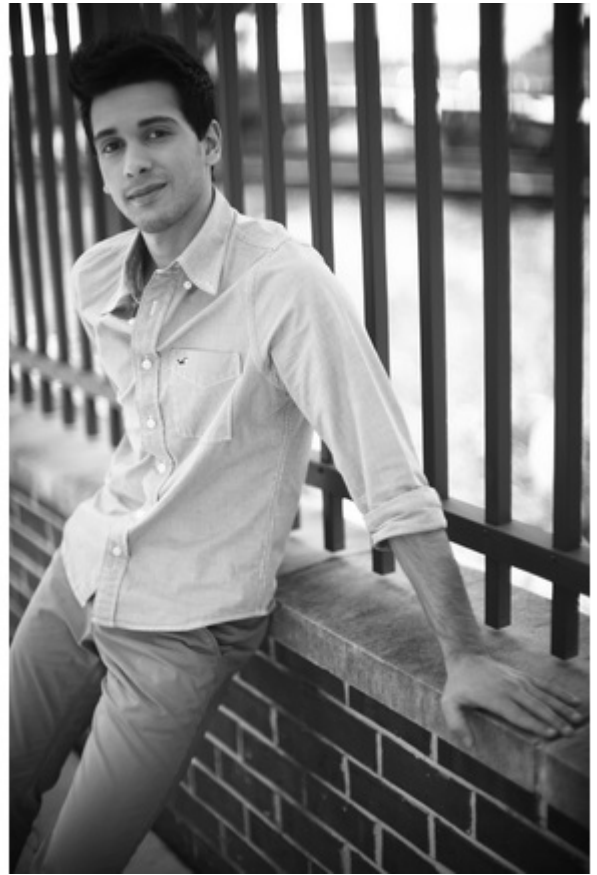

Brandon Martel

Height: 5'7" **Waist:** 76cm - 30" **Inseam:** 76cm - 30" **Suit Size:** 38
Eye Color: brown **Hair Color:** black **Shoe Size:** 8

modelscout
407.420.5888
www.modelscout.com
30 years - The Best Talent
period.

Brandon Martel

Height: 5'7" **Waist:** 76cm - 30" **Inseam:** 76cm - 30" **Suit Size:** 38 **Eye Color:** brown **Hair Color:** black **Shoe Size:** 8