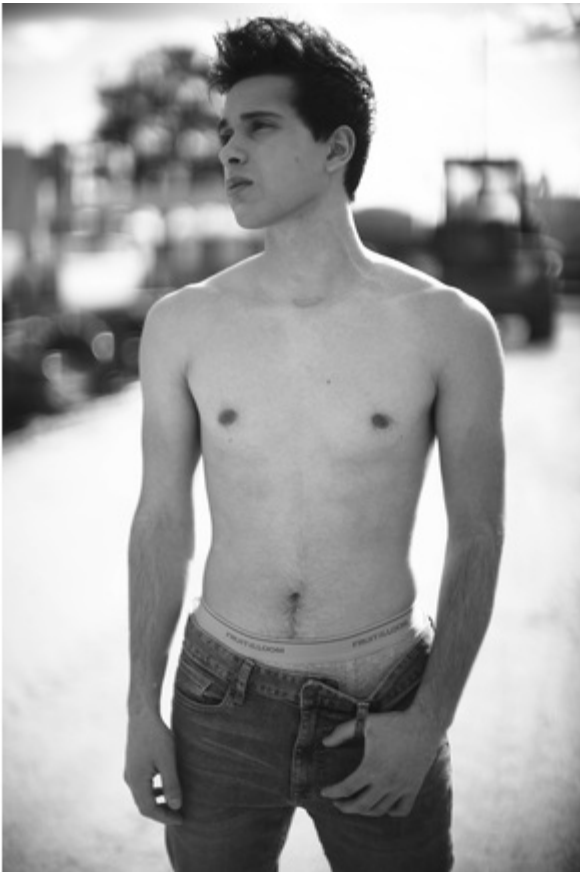

Brandon Martel

Height: 5'7" **Waist:** 76cm - 30" **Inseam:** 76cm - 30" **Suit Size:** 38
Eye Color: brown **Hair Color:** black **Shoe Size:** 8

modelscout
407.420.5888
www.modelscout.com
30 years - The Best Talent
period.

Brandon Martel

Height: 5'7" **Waist:** 76cm - 30" **Inseam:** 76cm - 30" **Suit Size:** 38 **Eye Color:** brown **Hair Color:** black **Shoe Size:** 8