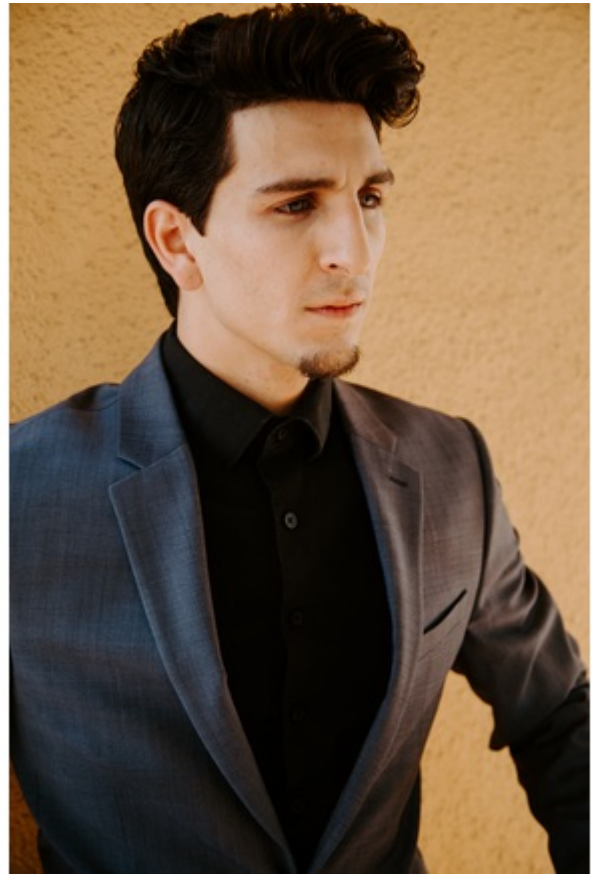

Brendan Bee

Height: 5'11" **Waist:** 74cm - 29" **Inseam:** 81cm - 32" **Suit Size:** 38
Eye Color: blue **Hair Color:** black **Shoe Size:** 9.5

Brendan Bee

Height: 5'11" **Waist:** 74cm - 29" **Inseam:** 81cm - 32" **Suit Size:** 38 **Eye Color:** blue **Hair Color:** black **Shoe Size:** 9.5