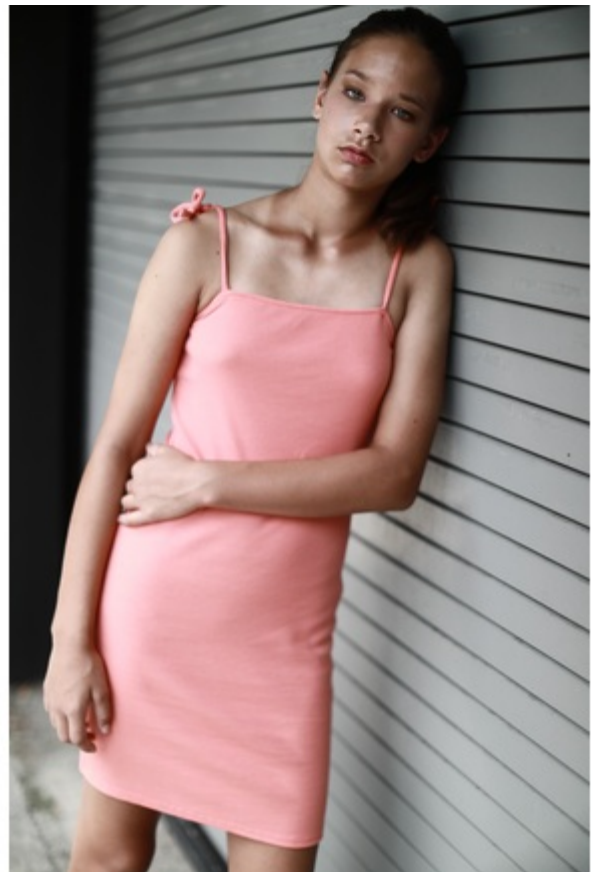

Briella Doyle

Height: 5'9" **Bust:** 81cm - 32" **Waist:** 66cm - 26" **Hips:** 89cm - 35"

Dress Size: USA: 2-4, EUR: 30-32 **Eye Color:** blue-green **Hair Color:** brown **Shoe Size:** 10

Briella Doyle

Height: 5'9" **Bust:** 81cm - 32" **Waist:** 66cm - 26" **Hips:** 89cm - 35" **Dress Size:** USA: 2-4, EUR: 30-32 **Eye Color:** blue-green **Hair Color:** brown **Shoe Size:** 10