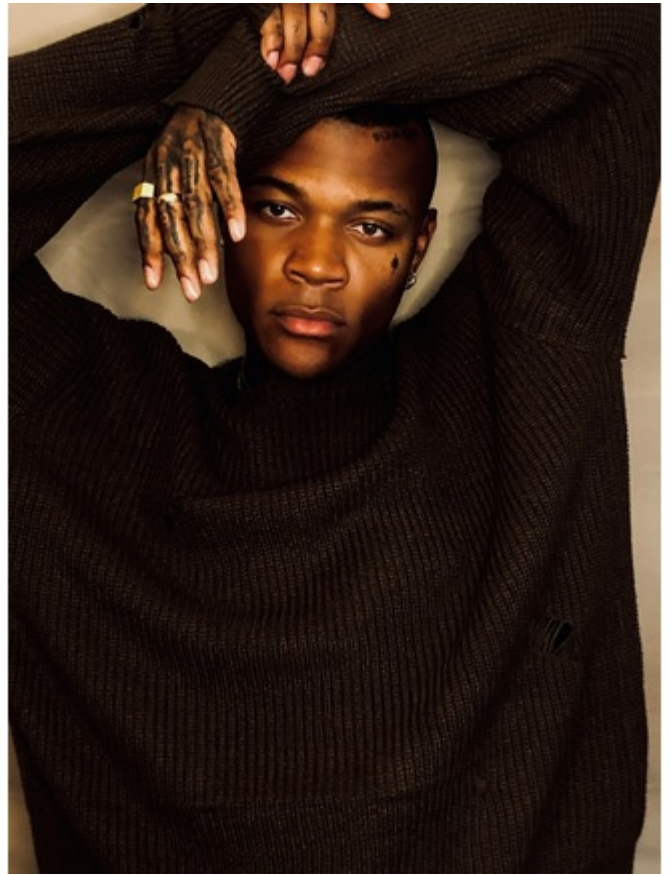

## **Brock Daley**

**Height:** 6'4   **Waist:** 86cm - 34"   **Inseam:** 86cm - 34"   **Suit Size:** 44  
**Eye Color:** amber   **Hair Color:** black   **Shoe Size:** 13

**Brock Daley**

**Height:** 6'4 **Waist:** 86cm - 34" **Inseam:** 86cm - 34" **Suit Size:** 44 **Eye Color:** amber **Hair Color:** black **Shoe Size:** 13