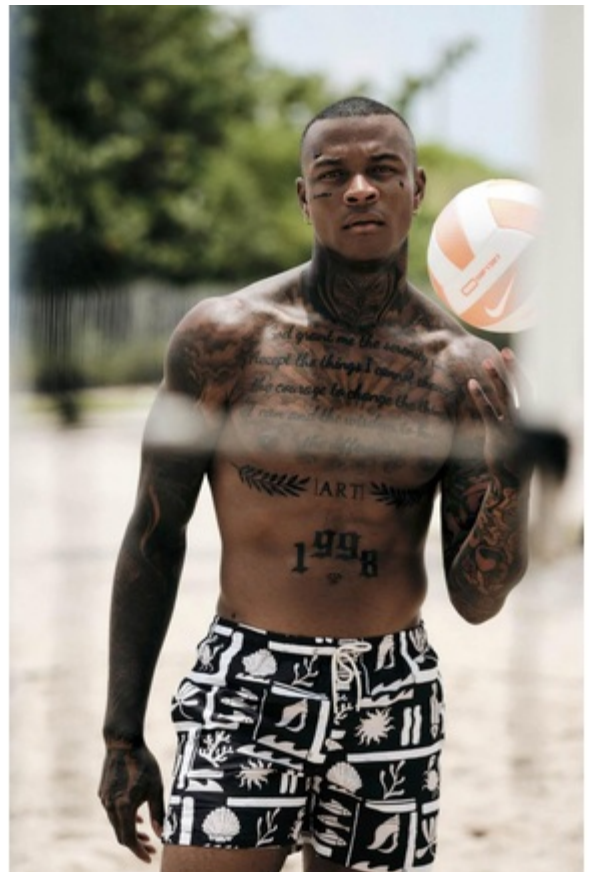

## **Brock Daley**

**Height:** 6'4   **Waist:** 86cm - 34"   **Inseam:** 86cm - 34"   **Suit Size:** 44  
**Eye Color:** amber   **Hair Color:** black   **Shoe Size:** 13

**Brock Daley**

**Height:** 6'4 **Waist:** 86cm - 34" **Inseam:** 86cm - 34" **Suit Size:** 44 **Eye Color:** amber **Hair Color:** black **Shoe Size:** 13