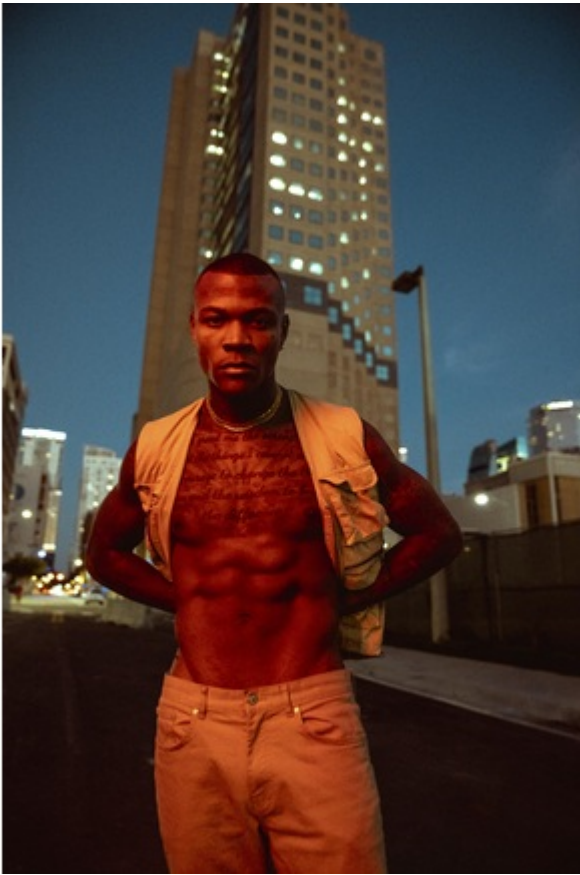

## **Brock Daley**

**Height:** 6'4   **Waist:** 86cm - 34"   **Inseam:** 86cm - 34"   **Suit Size:** 44  
**Eye Color:** amber   **Hair Color:** black   **Shoe Size:** 13

**Brock Daley**

**Height:** 6'4 **Waist:** 86cm - 34" **Inseam:** 86cm - 34" **Suit Size:** 44 **Eye Color:** amber **Hair Color:** black **Shoe Size:** 13