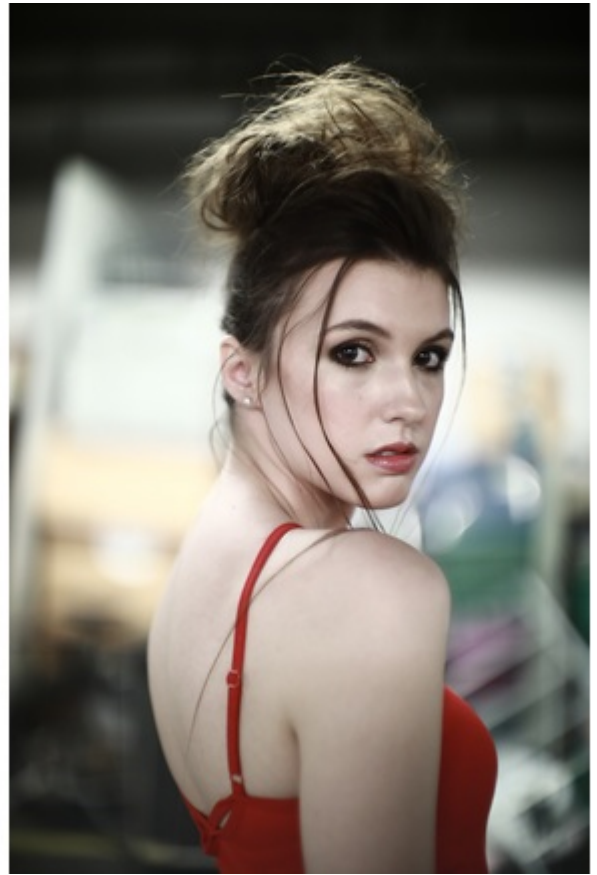

## **Brooke Beverly**

**Height:** 5'7.5" **Bust:** 86cm - 34" **Waist:** 63cm - 25" **Hips:** 86cm - 34"

**Dress Size:** USA: 2-4, EUR: 30-32 **Eye Color:** brown **Hair Color:** brown

**Shoe Size:** 7.5

**Brooke Beverly**

**Height:** 5'7.5" **Bust:** 86cm - 34" **Waist:** 63cm - 25" **Hips:** 86cm - 34" **Dress Size:** USA: 2-4, EUR: 30-32 **Eye Color:** brown **Hair Color:** brown **Shoe Size:** 7.5