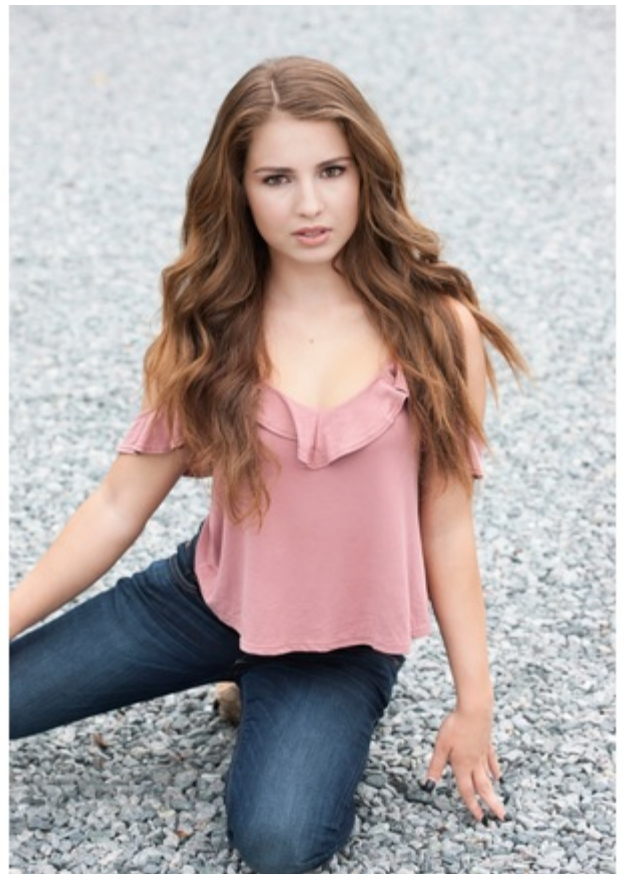

Brooke Davis

Height: 5'5" **Bust:** 81cm - 32" **Waist:** 61cm - 24" **Hips:** 86cm - 34"

Dress Size: USA: 0, EUR: 28 **Eye Color:** brown **Hair Color:** auburn

Shoe Size: 7

Brooke Davis

Height: 5'5" **Bust:** 81cm - 32" **Waist:** 61cm - 24" **Hips:** 86cm - 34" **Dress Size:** USA: 0, EUR: 28 **Eye Color:** brown **Hair Color:** auburn **Shoe Size:** 7