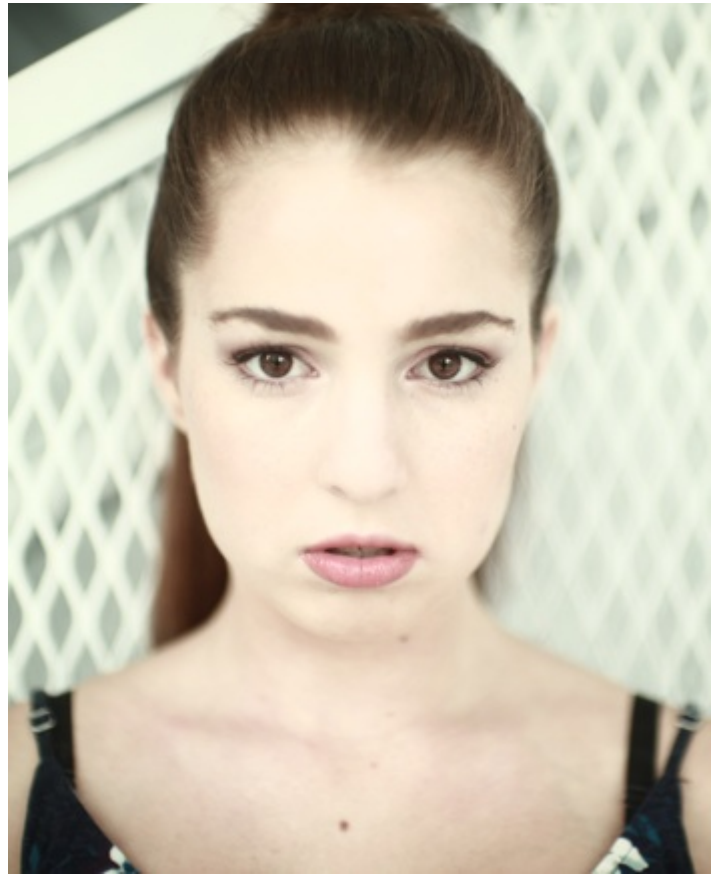

Brooke Davis

Height: 5'5" **Bust:** 81cm - 32" **Waist:** 61cm - 24" **Hips:** 86cm - 34"

Dress Size: USA: 0, EUR: 28 **Eye Color:** brown **Hair Color:** auburn

Shoe Size: 7

Brooke Davis

Height: 5'5" **Bust:** 81cm - 32" **Waist:** 61cm - 24" **Hips:** 86cm - 34" **Dress Size:** USA: 0, EUR: 28 **Eye Color:** brown **Hair Color:** auburn **Shoe Size:** 7