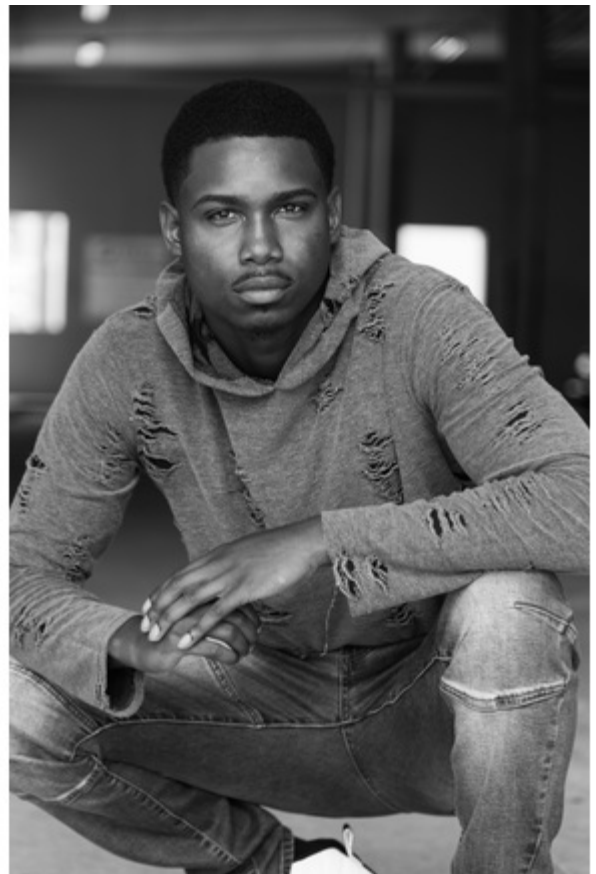

Bryan Smith

Height: 6'1" **Waist:** 81cm - 32" **Inseam:** 81cm - 32" **Suit Size:** 40
Eye Color: brown **Hair Color:** black **Shoe Size:** 10

Bryan Smith

Height: 6'1" **Waist:** 81cm - 32" **Inseam:** 81cm - 32" **Suit Size:** 40 **Eye Color:** brown **Hair Color:** black **Shoe Size:** 10