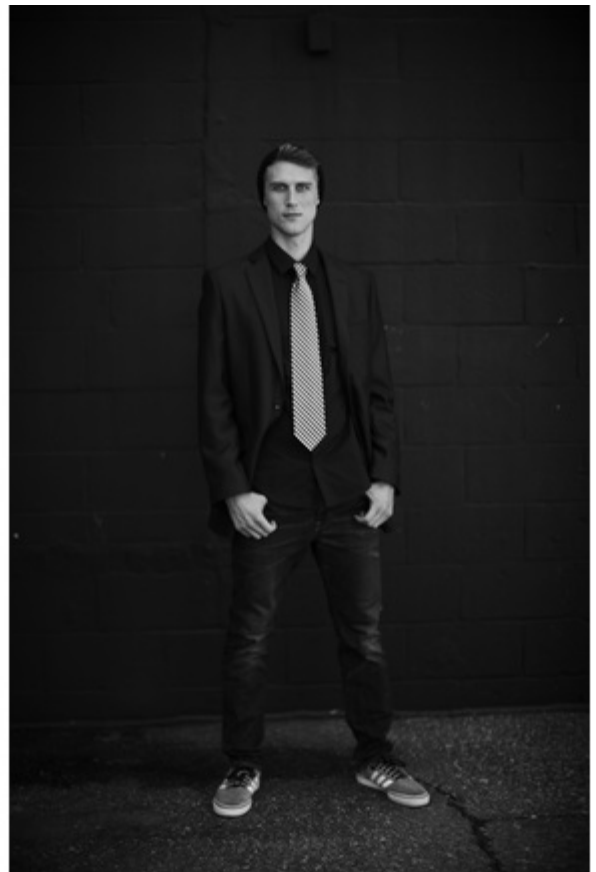

**Bryce Ryan**

**Height:** 6'2" **Waist:** 84cm - 33" **Inseam:** 30cm - 12" **Suit Size:** 40  
**Eye Color:** blue-green **Hair Color:** dark blonde **Shoe Size:** 12

**Bryce Ryan**

**Height:** 6'2" **Waist:** 84cm - 33" **Inseam:** 30cm - 12" **Suit Size:** 40 **Eye Color:** blue-green **Hair Color:** dark blonde **Shoe Size:** 12