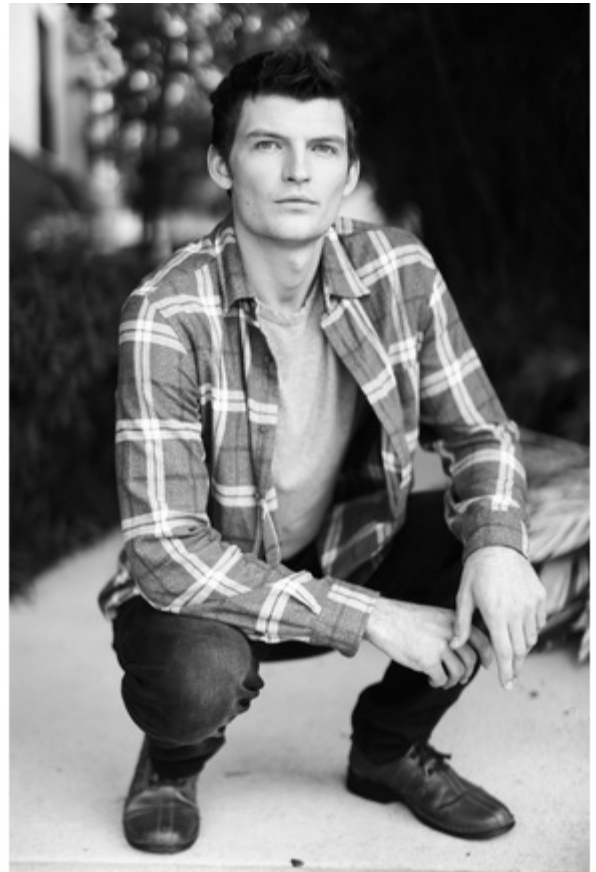

Corey Bett

Height: 6'3" **Waist:** 81cm - 32" **Inseam:** 86cm - 34" **Suit Size:** 40
Eye Color: green **Hair Color:** brown **Shoe Size:** 12

Corey Bett

Height: 6'3" **Waist:** 81cm - 32" **Inseam:** 86cm - 34" **Suit Size:** 40 **Eye Color:** green **Hair Color:** brown **Shoe Size:** 12