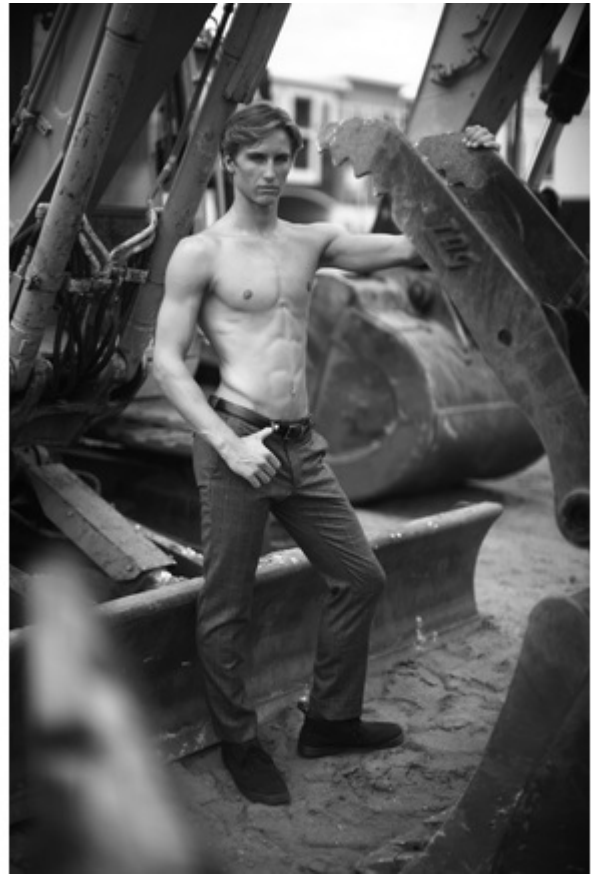

Cory Gann

Height: 5'11" **Waist:** 71cm - 28" **Inseam:** 33cm - 13" **Suit Size:** 40
Eye Color: blue **Hair Color:** blonde **Shoe Size:** 11

modelscout
407.420.5888
www.modelscout.com
30 years - The Best Talent
period.

Cory Gann

Height: 5'11" **Waist:** 71cm - 28" **Inseam:** 33cm - 13" **Suit Size:** 40 **Eye Color:** blue **Hair Color:** blonde
Shoe Size: 11