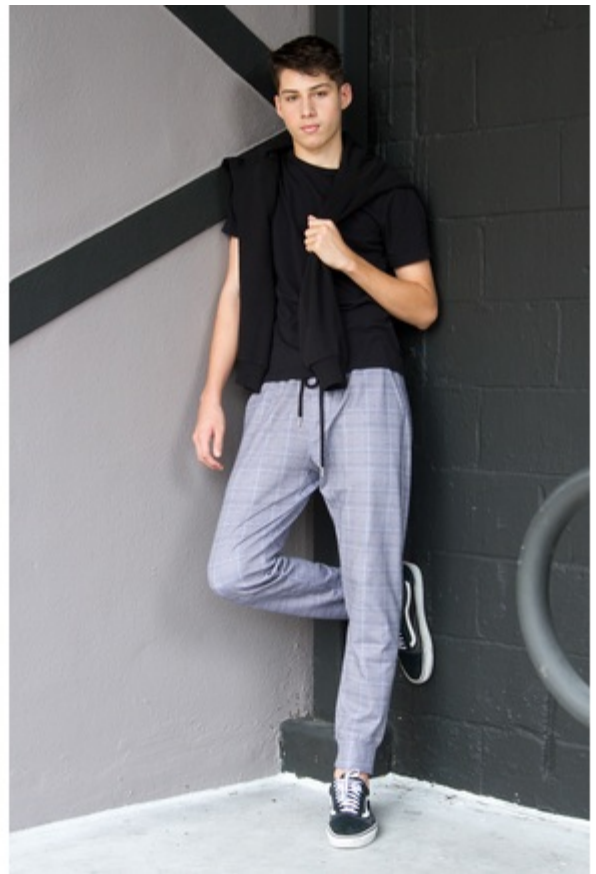

**Cristien Penalzoza**

**Height:** 6'3" **Waist:** 81cm - 32" **Inseam:** 86cm - 34" **Suit Size:** 42  
**Eye Color:** hazel **Hair Color:** dark brown **Shoe Size:** 11.5

**Cristien Penalzoa**

**Height:** 6'3" **Waist:** 81cm - 32" **Inseam:** 86cm - 34" **Suit Size:** 42 **Eye Color:** hazel **Hair Color:** dark brown  
**Shoe Size:** 11.5