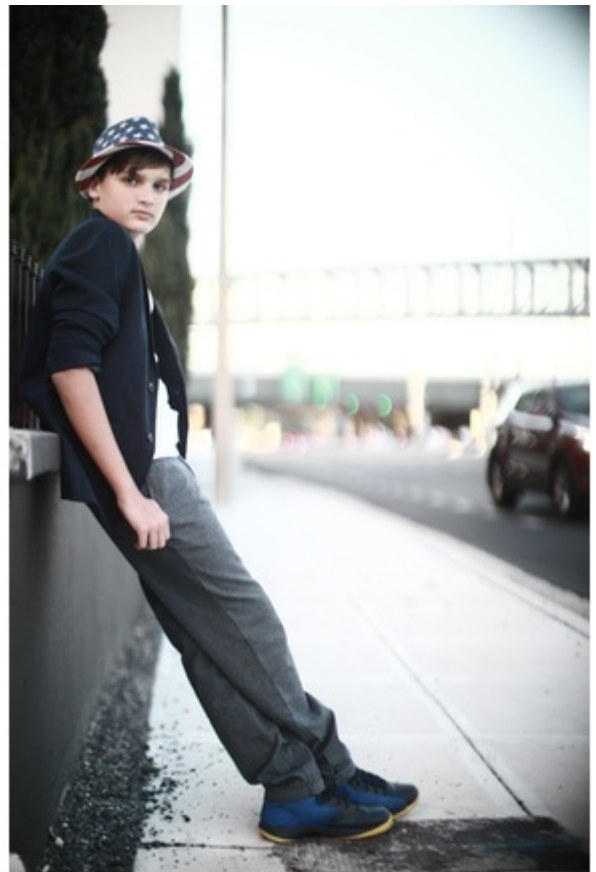

**Daniel Alexander**

**Height:** 5'6" **Waist:** 64cm - 25" **Inseam:** 71cm - 28" **Suit Size:** 36  
**Eye Color:** hazel **Hair Color:** brown **Shoe Size:** 10

**Daniel Alexander**

**Height:** 5'6" **Waist:** 64cm - 25" **Inseam:** 71cm - 28" **Suit Size:** 36 **Eye Color:** hazel **Hair Color:** brown **Shoe Size:** 10