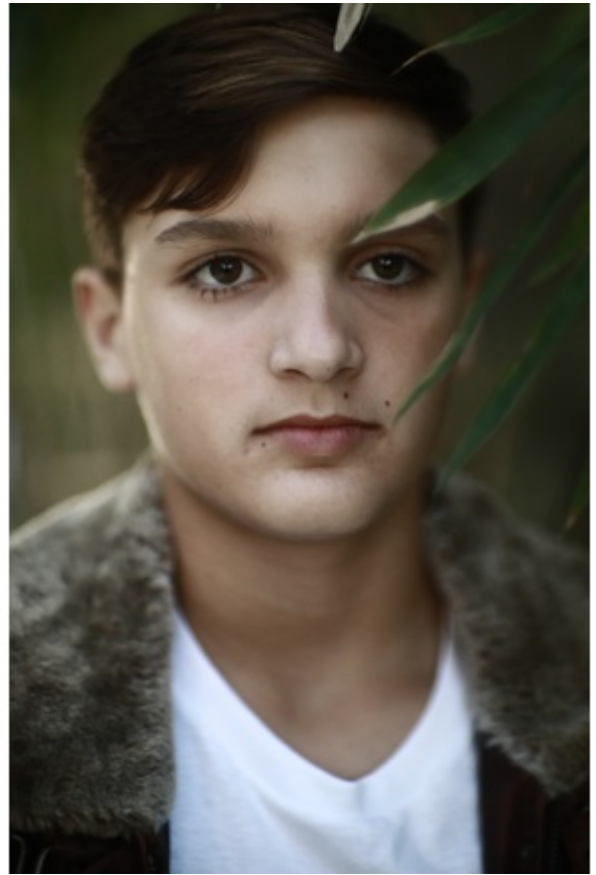

**Daniel Alexander**

**Height:** 5'6" **Waist:** 64cm - 25" **Inseam:** 71cm - 28" **Suit Size:** 36  
**Eye Color:** hazel **Hair Color:** brown **Shoe Size:** 10

**Daniel Alexander**

**Height:** 5'6" **Waist:** 64cm - 25" **Inseam:** 71cm - 28" **Suit Size:** 36 **Eye Color:** hazel **Hair Color:** brown **Shoe Size:** 10