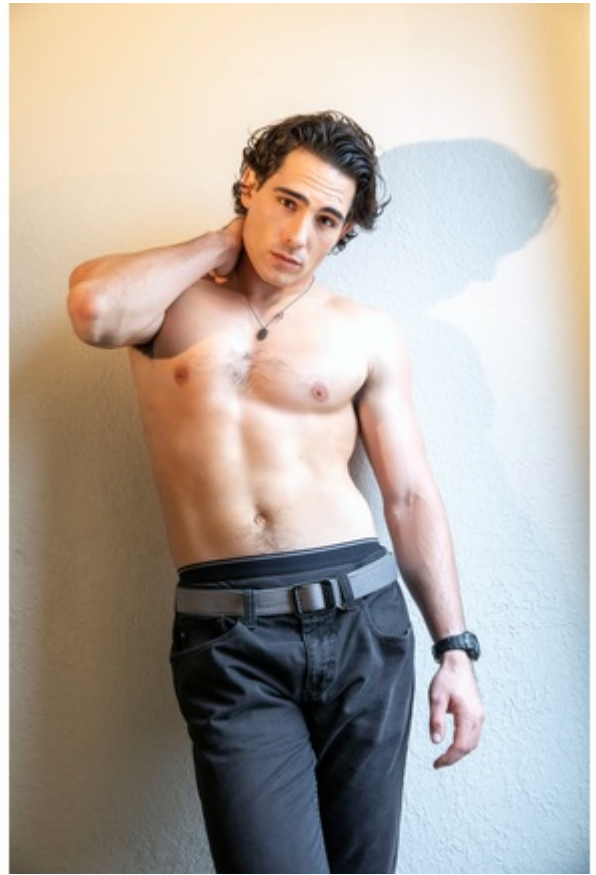

Evan Buddendorff

Height: 6'1" **Waist:** 81cm - 32" **Inseam:** 81cm - 32" **Suit Size:** 42
Eye Color: brown **Hair Color:** black **Shoe Size:** 11

Evan Buddendorff

Height: 6'1" **Waist:** 81cm - 32" **Inseam:** 81cm - 32" **Suit Size:** 42 **Eye Color:** brown **Hair Color:** black **Shoe Size:** 11