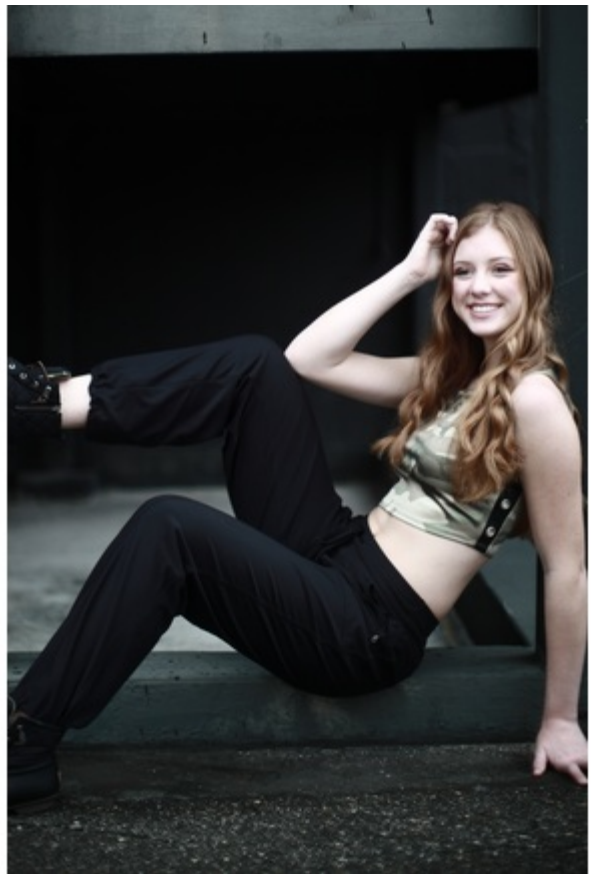

Haley Waltman

Height: 5'9" **Bust:** 86cm - 34" **Waist:** 68cm - 27" **Hips:** 96cm - 38"

Dress Size: USA: 5, EUR: 33 **Eye Color:** hazel **Hair Color:** auburn

Shoe Size: 9.5

Haley Waltman

Height: 5'9" **Bust:** 86cm - 34" **Waist:** 68cm - 27" **Hips:** 96cm - 38" **Dress Size:** USA: 5, EUR: 33 **Eye Color:** hazel **Hair Color:** auburn **Shoe Size:** 9.5