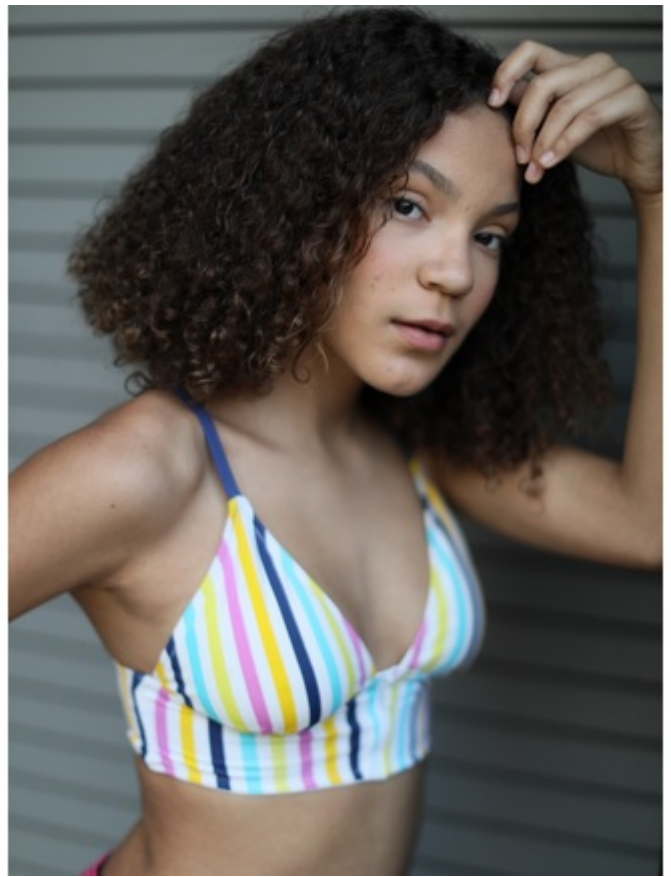

modelscout
407.420.5888
www.modelscout.com
30 years - The Best Talent
period.

Hazel Spann

Height: 5'10" **Bust:** 81cm - 32" **Waist:** 63cm - 25" **Hips:** 89cm - 35"
Dress Size: USA: 2-4, EUR: 30-32 **Eye Color:** brown **Hair Color:** brown
Shoe Size: 9.5

Hazel Spann

Height: 5'10" **Bust:** 81cm - 32" **Waist:** 63cm - 25" **Hips:** 89cm - 35" **Dress Size:** USA: 2-4, EUR: 30-32 **Eye Color:** brown **Hair Color:** brown **Shoe Size:** 9.5