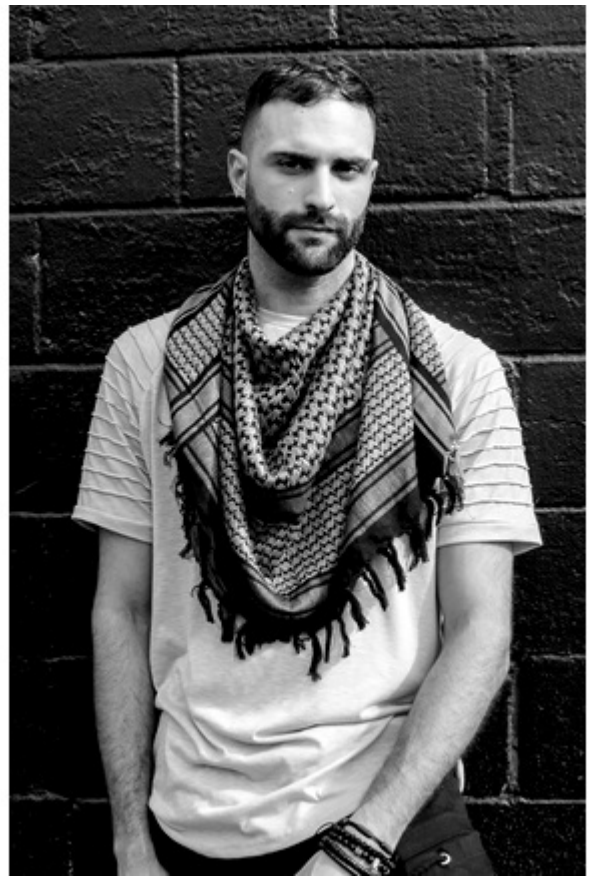

Jerome Perez

Height: 6'2" **Waist:** 81cm - 32" **Inseam:** 86cm - 34" **Suit Size:** 42
Eye Color: brown **Hair Color:** dark brown **Shoe Size:** 11

Jerome Perez

Height: 6'2" **Waist:** 81cm - 32" **Inseam:** 86cm - 34" **Suit Size:** 42 **Eye Color:** brown **Hair Color:** dark brown
Shoe Size: 11