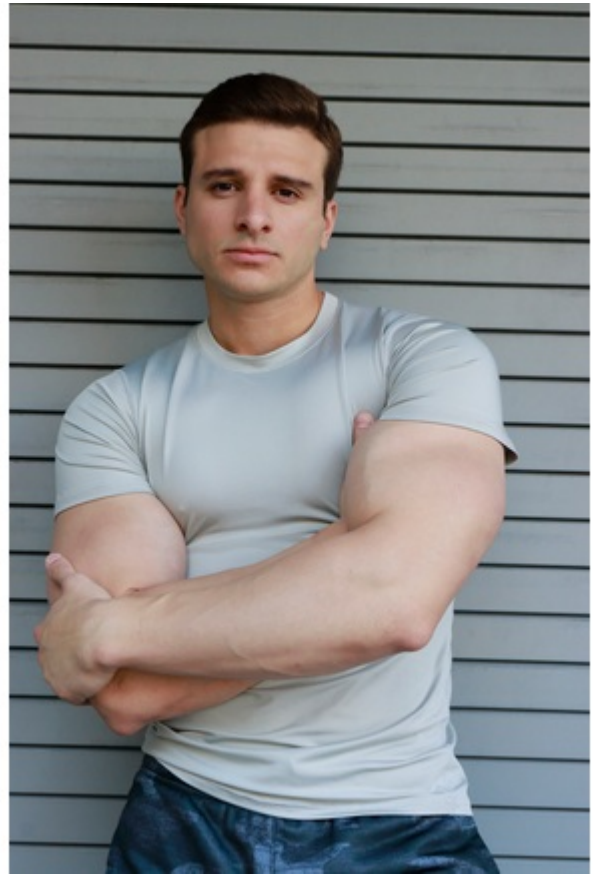

Jorge Lucena

Height: 6'0" **Waist:** 81cm - 32" **Inseam:** 81cm - 32" **Suit Size:** 42
Eye Color: brown **Hair Color:** lt. brown **Shoe Size:** 10

Jorge Lucena

Height: 6'0" **Waist:** 81cm - 32" **Inseam:** 81cm - 32" **Suit Size:** 42 **Eye Color:** brown **Hair Color:** lt. brown
Shoe Size: 10