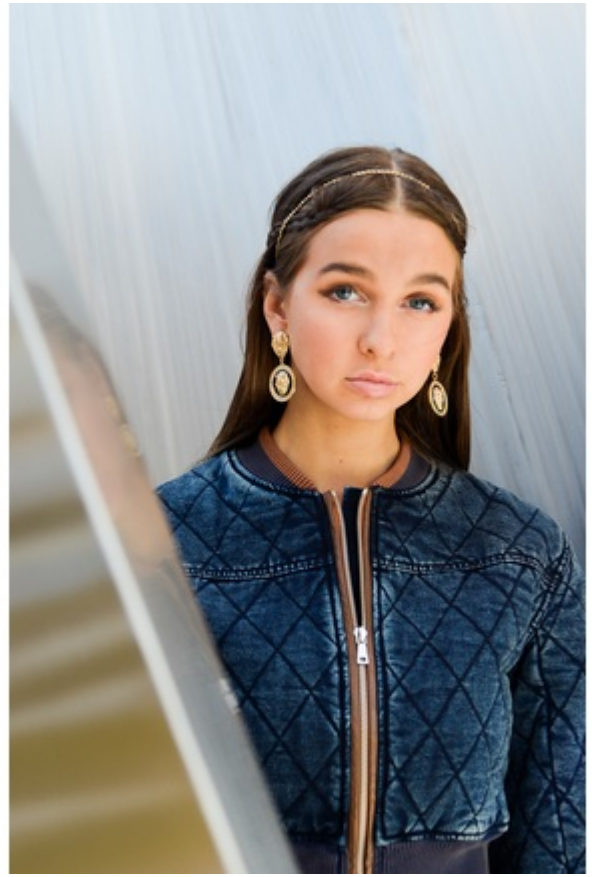

Karolina B

Height: 5'11" **Bust:** 86cm - 34" **Waist:** 63cm - 25" **Hips:** 93cm - 36.5"

Dress Size: USA: 1-2, EUR: 29-30 **Eye Color:** blue **Hair Color:** lt. brown

Shoe Size: 9

Karolina B

Height: 5'11" **Bust:** 86cm - 34" **Waist:** 63cm - 25" **Hips:** 93cm - 36.5" **Dress Size:** USA: 1-2, EUR: 29-30
Eye Color: blue **Hair Color:** lt. brown **Shoe Size:** 9