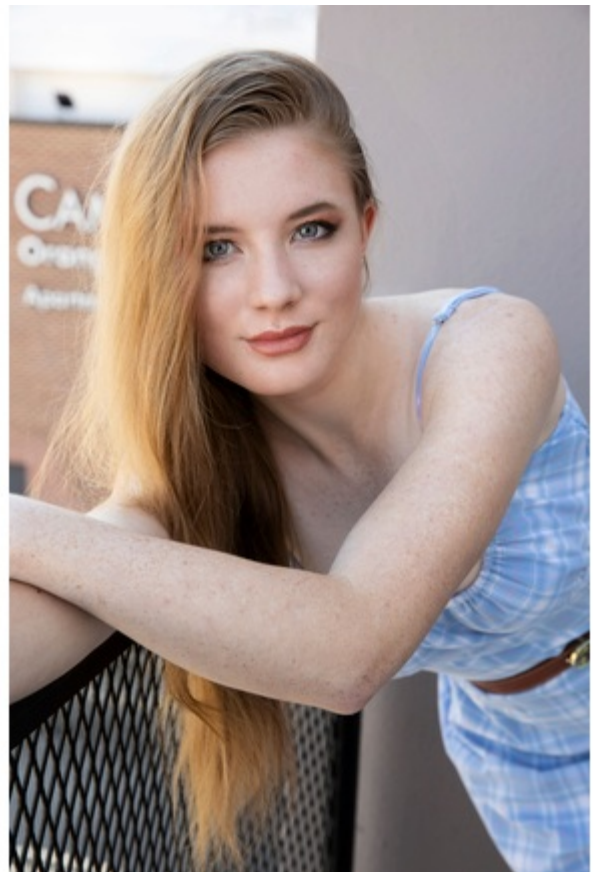

Katie M

Height: 5'7" **Bust:** 86cm - 34" **Waist:** 66cm - 26" **Hips:** 91cm - 36"

Dress Size: USA: 2-4, EUR: 30-32 **Eye Color:** blue **Hair Color:** blonde

Shoe Size: 9

Katie M

Height: 5'7" **Bust:** 86cm - 34" **Waist:** 66cm - 26" **Hips:** 91cm - 36" **Dress Size:** USA: 2-4, EUR: 30-32 **Eye Color:** blue **Hair Color:** blonde **Shoe Size:** 9