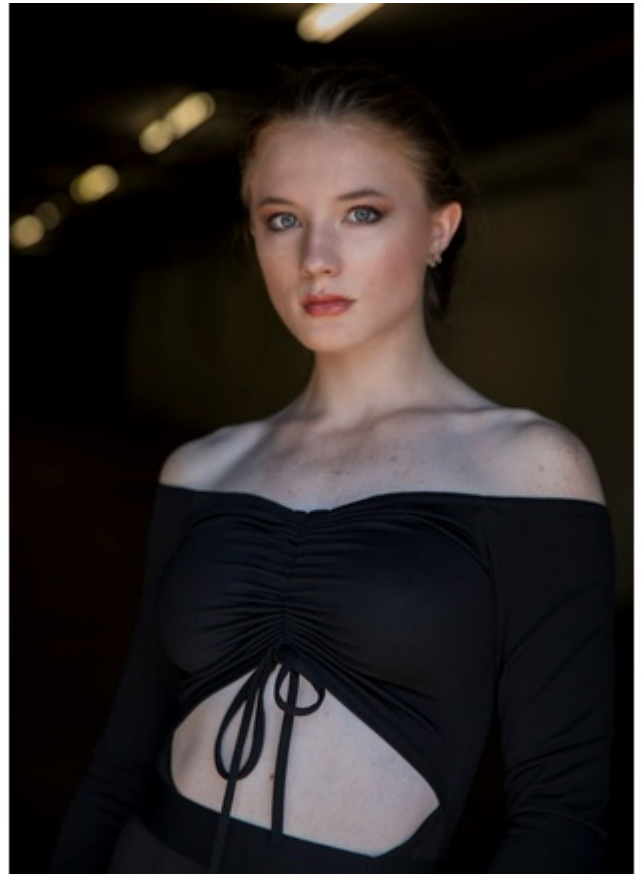

Katie M

Height: 5'7" **Bust:** 86cm - 34" **Waist:** 66cm - 26" **Hips:** 91cm - 36"

Dress Size: USA: 2-4, EUR: 30-32 **Eye Color:** blue **Hair Color:** blonde

Shoe Size: 9

Katie M

Height: 5'7" **Bust:** 86cm - 34" **Waist:** 66cm - 26" **Hips:** 91cm - 36" **Dress Size:** USA: 2-4, EUR: 30-32 **Eye Color:** blue **Hair Color:** blonde **Shoe Size:** 9