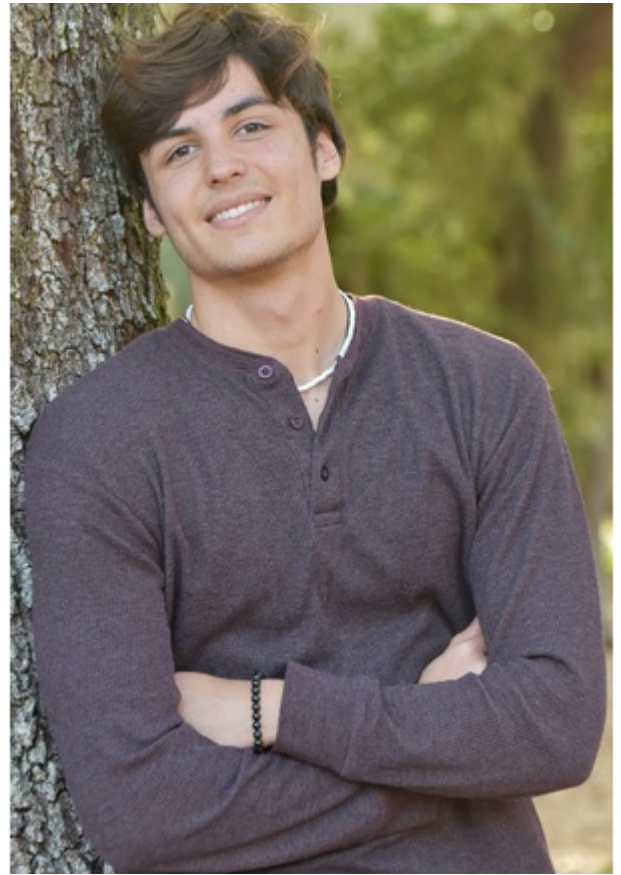

## Kyle Thomas

**Height:** 6'1" **Waist:** 81cm - 32" **Inseam:** 81cm - 32" **Suit Size:** 40  
**Eye Color:** brown **Hair Color:** dark brown **Shoe Size:** 12

**Kyle Thomas**

**Height:** 6'1" **Waist:** 81cm - 32" **Inseam:** 81cm - 32" **Suit Size:** 40 **Eye Color:** brown **Hair Color:** dark brown  
**Shoe Size:** 12