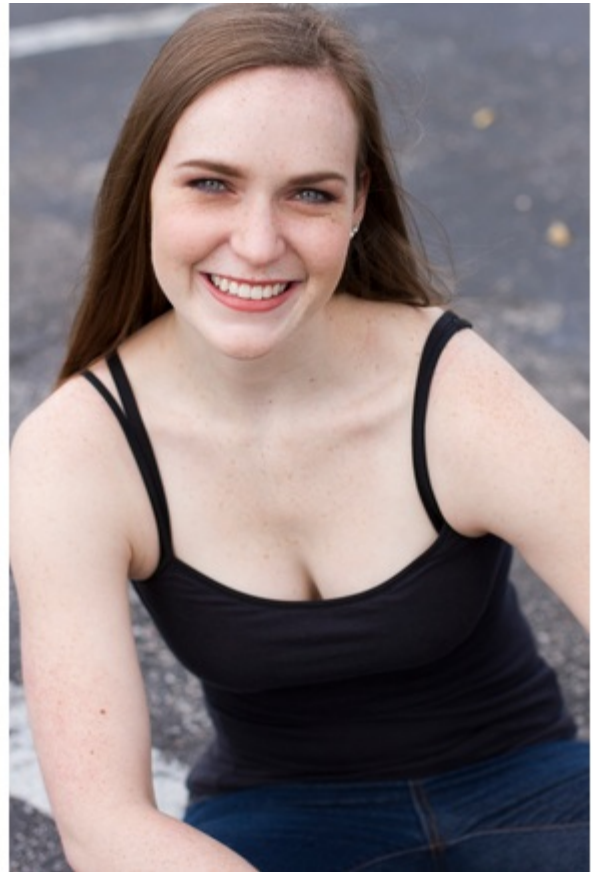

## **Libby & Tess Yost**

**Height:** 5'8" **Bust:** 86cm - 34" **Waist:** 70cm - 27.5" **Eye Color:** blue  
**Hair Color:** lt. brown **Shoe Size:** 9

**Libby & Tess Yost**

**Height:** 5'8" **Bust:** 86cm - 34" **Waist:** 70cm - 27.5" **Eye Color:** blue **Hair Color:** lt. brown **Shoe Size:** 9